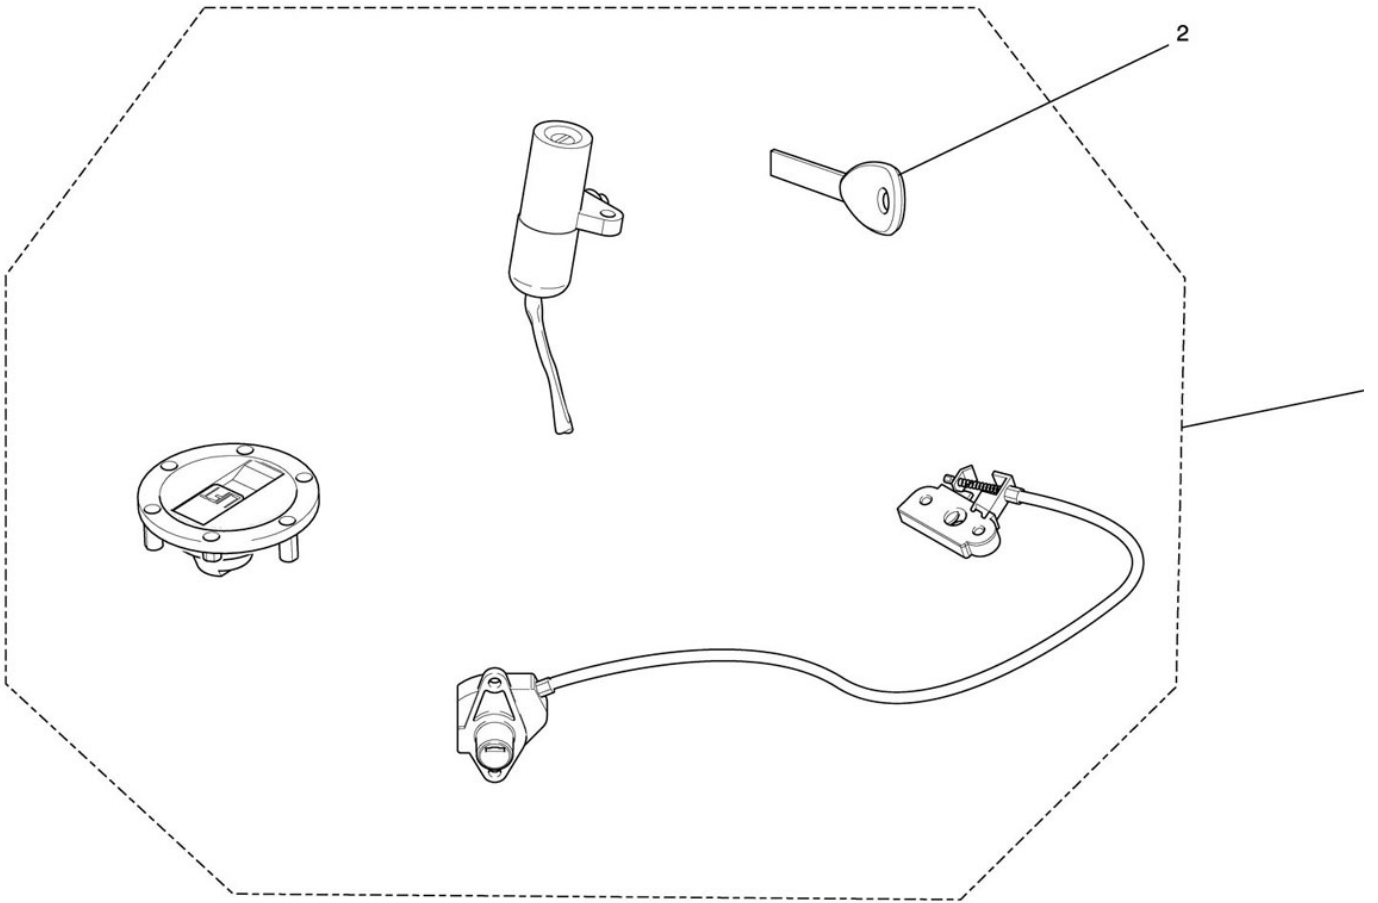

Kit serrure 600

NUMERO
1
2

DESIGNATION
Kit serrure ZADI
Ebauche de clef

CODE PIECE
F01 42 132 BX
F01 33 224 AX