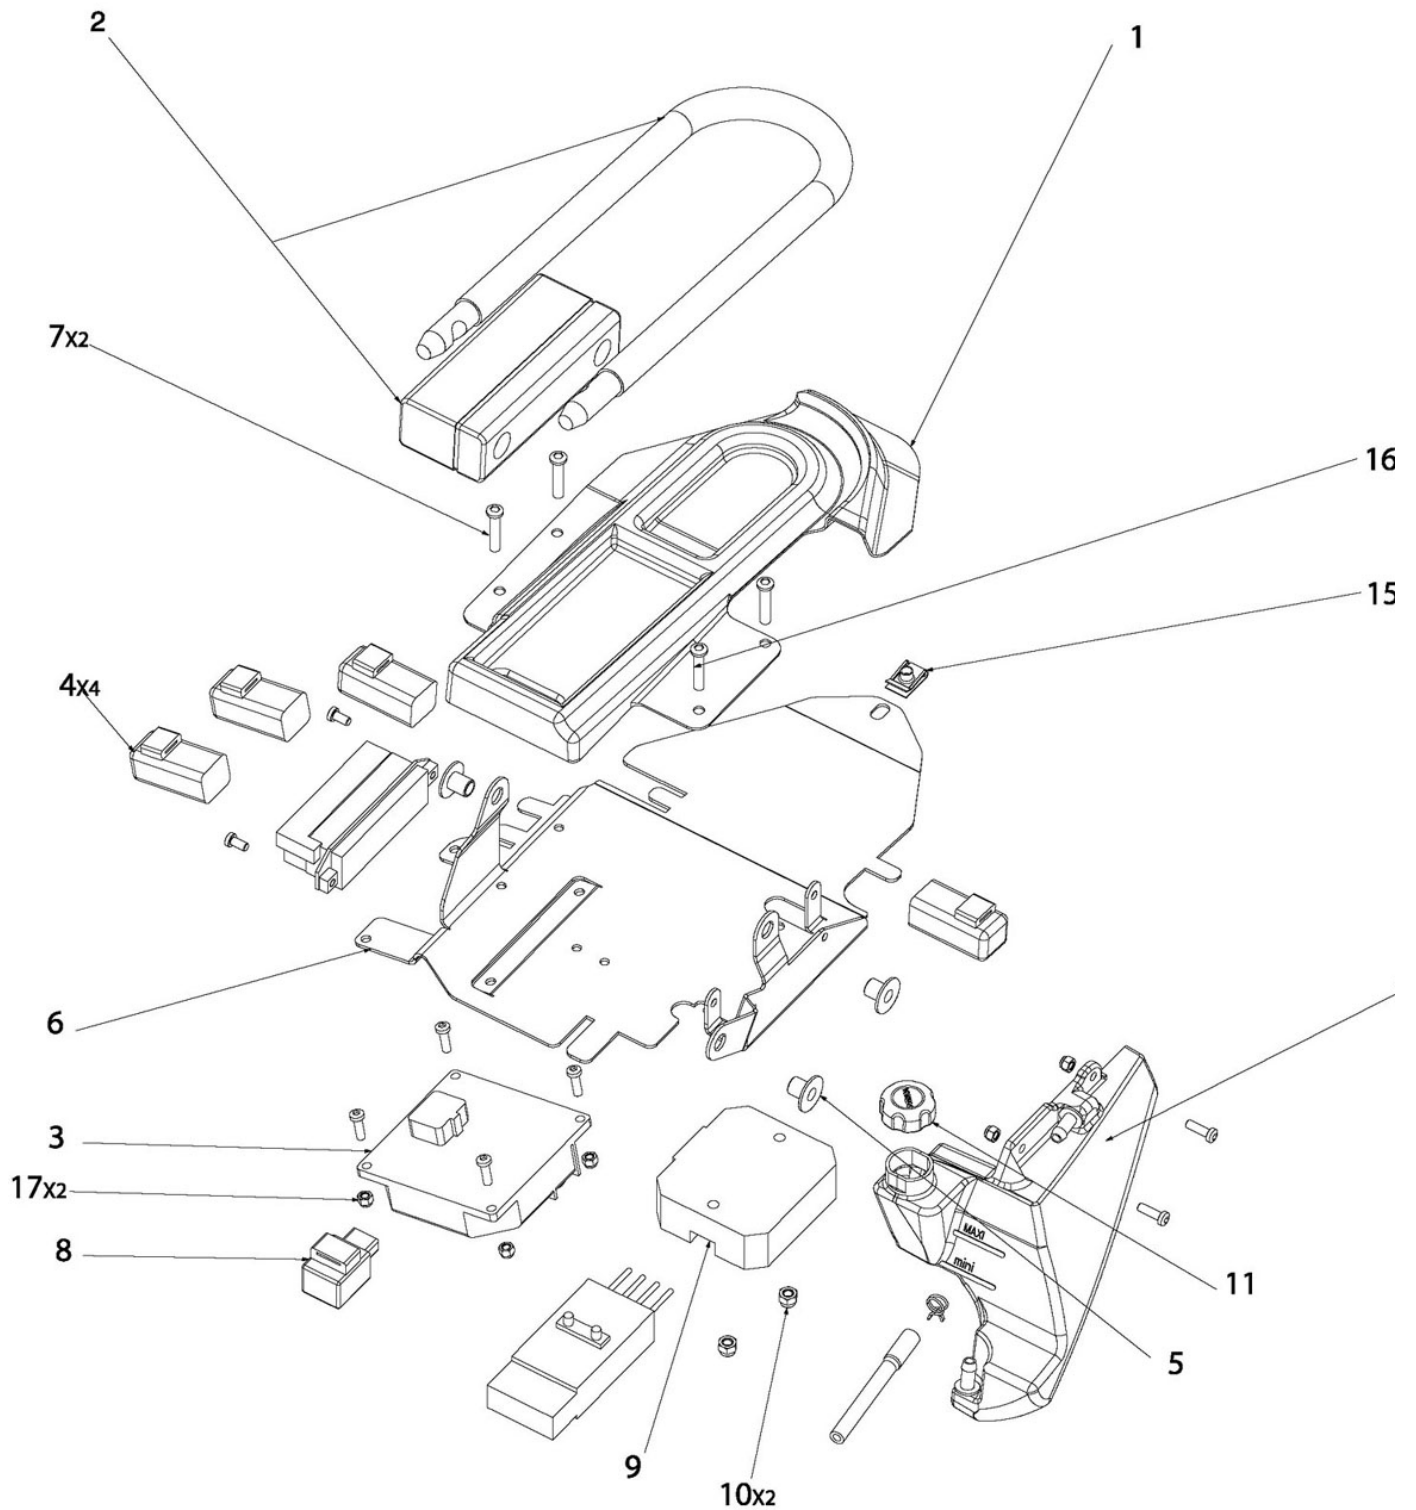

Support accessoires 541

NUMERO

1
2
3
4
5
6
7
8
9
10
11
14
15
16
17

DESIGNATION

Support accessoires
Antivol Luma Cromax 80 HH
Calculateur
Relais 20A
Canon de poignée
Tôle support accessoires
Vis BHC M5*10
Centrale clignotante 10W
Régulateur
Ecrou autofreiné HMFR M6
Bouchon de vase d'expansion
Vase d'expansion
Clips écrou M5
Vis BHC M6*20 C10,9 ZFN
Ecrou HMFR M5

10x2

CODE PIECE

F01 54 100 DX
C01 31 000 XX
F01 33 238 AX
F01 33 106 AX
F01 54 116 XX
F04 54 104 AX
Q01 V0 005 XF
F01 31 162 AX
F01 33 112 XX
Q01 E0 024 XX
F02 51 102 AX
F01 51 188 CX
F01 54 118 XX
Q01 V0 016 XF
Q01 E0 025 XX