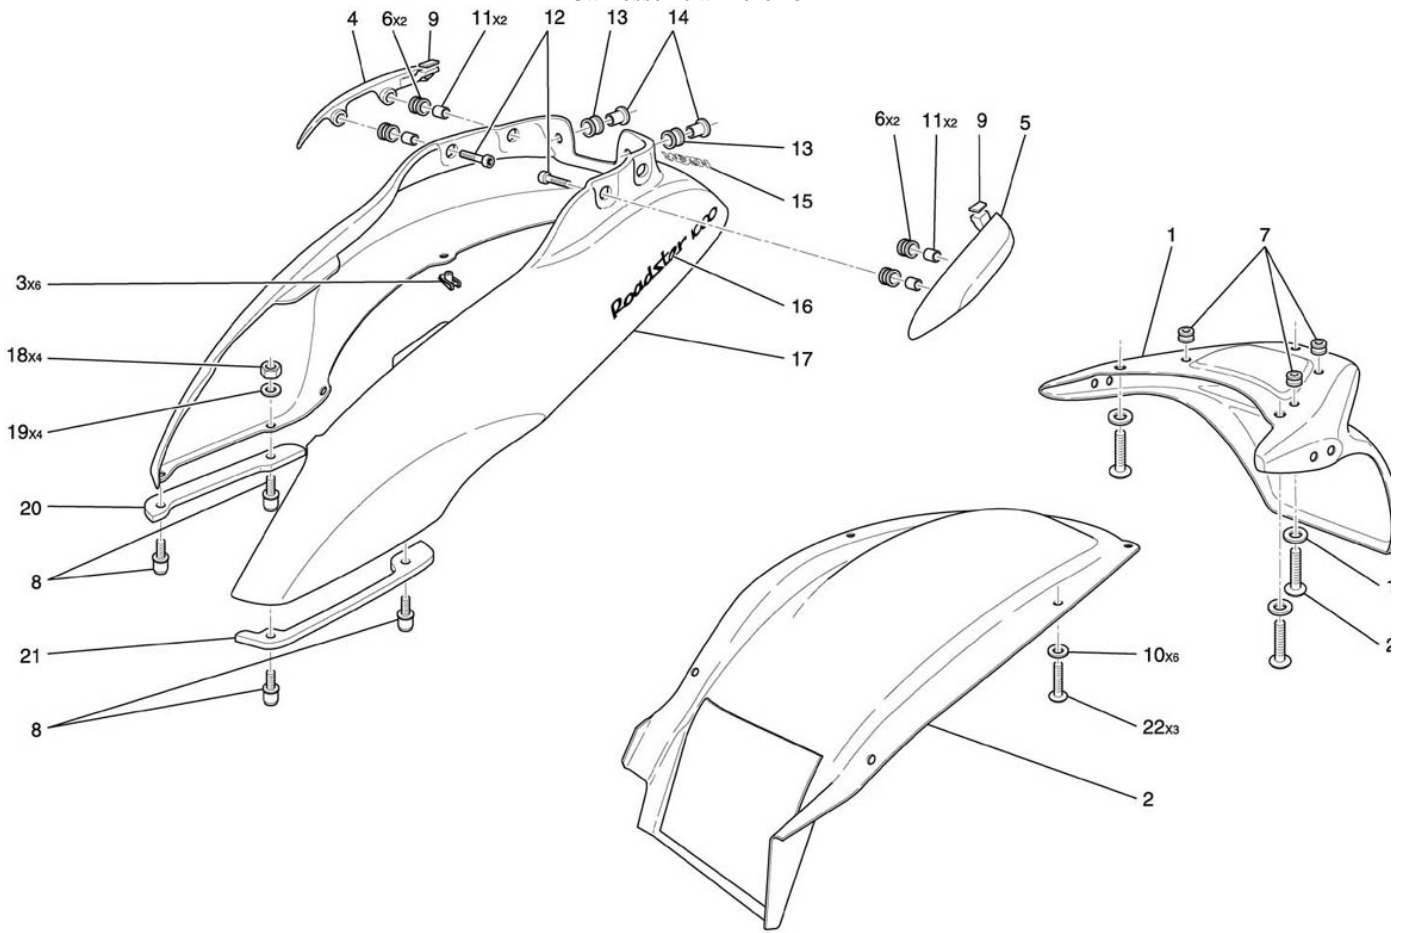

## Carrosserie arrière 451

NUMERO	DESIGNATION	CODE PIECE
1	Porte plaque	F01 46 100 XY
2	Passage de roue	F01 45 102 XX
3	Clips écrou M5	F01 54 118 XX
4	Poignée passager droite	F01 45 138 GXAL
5	Poignée passager gauche	F01 45 140 GXAL
6	Silent bloc	F01 51 132 XX
7	Silent bloc	F01 41 124 XX
8	Pion carrosserie / platine	F01 45 150 XX
9	Caoutchouc poignée passager G/D	F01 45 158 BX
10	Rondelle plastique 5,3*12*1	Q01 N0 029 XX
11	Entretoise poignée passager	F01 45 116 BX
12	Vis CHC M8*45 C8,8 ZFN	Q01 V0 050 XF
13	Silent bloc	F01 31 168 XX
14	Entretoise	F01 31 160 DX
15	Autocollant VOXAN moyen modèle	F01 45 120 CX
15	Autocollant VOXAN petit modèle	F01 45 170 BX
16	Autocollant ROADSTER 1000	F01 45 122 BX
16	Autocollant ROADSTER 1000 Gris	F01 45 164 AX
17	Tour de selle jaune	D01 43 101 XYNA
17	Tour de selle gris anthracite	D01 43 101 XYAD
17	Tour de selle bleu	D01 43 101 XYRA
17	Tour de selle noir	D01 43 101 XYFB
17	Tour de selle rouge brique	D01 43 101 XYJB
17	Tour de selle gris	D01 43 101 XYAA
17	Tour de selle crépuscule	D01 43 101 XYVA
18	Ecrou autofreiné HMFR M6	Q01 E0 024 XX
19	Rondelle Z6N ZFN	Q01 N0 005 XF
20	Joint platine droite 3 mm	F01 45 146 AX
20	Joint platine droite 10 mm	F01 45 146 XX
21	Joint platine gauche 3 mm	F01 45 148 AX
21	Joint platine gauche 10 mm	F01 45 148 XX
22	Vis BHC M5*16 C8,8 TCP Inox	Q01 V0 140 XX