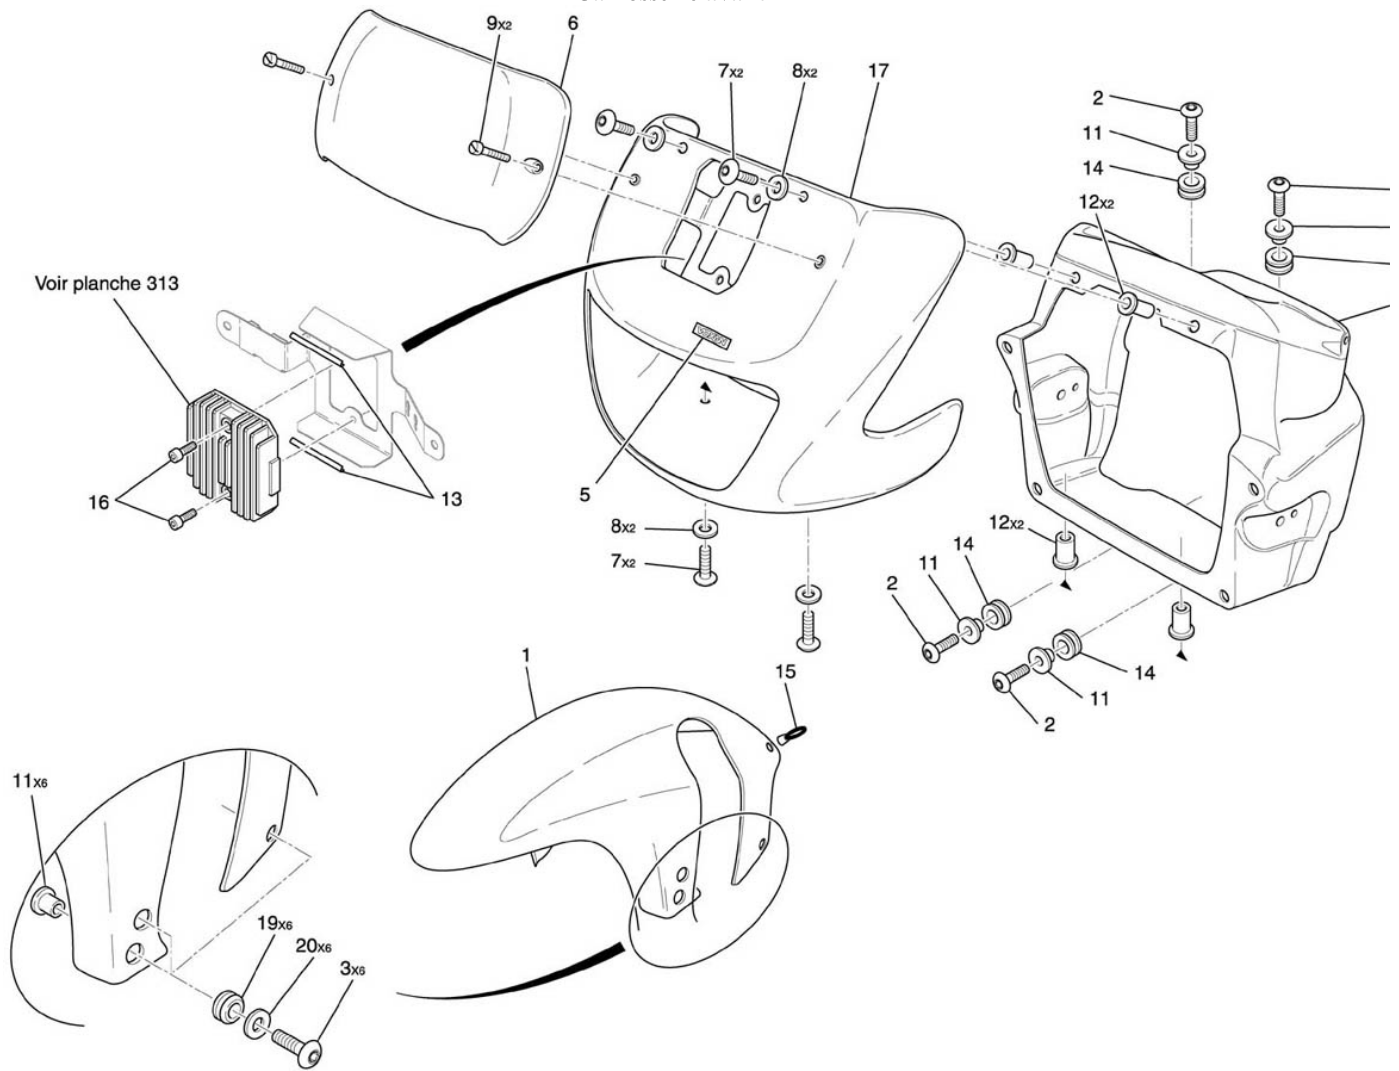

Carrosserie avant 411

NUMERO

- 1
- 1
- 1
- 1
- 1
- 1
- 3
- 5
- 6
- 7
- 8
- 9
- 10
- 11
- 12
- 13
- 14
- 15
- 16
- 17
- 17
- 17
- 17
- 17
- 17
- 19
- 20

DESIGNATION

- Garde boue jaune road
- Garde boue gris anthracite
- Garde boue bleu
- Garde boue noir
- Garde boue rouge brique
- Garde boue gris
- Vis BHC M6*20 INOX
- Autocollant VOXAN petit modèle
- Saut de vent
- Vis BHC M5*16 C8,8 TCP Inox
- Rondelle plastique 5,3*12*1
- Vis plastique M5*25
- Support plare
- Entretoise supérieure
- Well-nut M5
- Profil en U
- Silent bloc
- Passe fil
- Vis CHC M6*25 C8,8 ZFN
- Tête de fourche jaune
- Tête de fourche gris anthracite
- Tête de fourche bleu
- Tête de fourche noir
- Tête de fourche rouge brique
- Tête de fourche gris
- Silent bloc
- Rondelle M6 INOX

CODE PIECE

- F02 41 152 BYNA
- F02 41 152 BYAD
- F02 41 152 BYRA
- F02 41 152 BYFB
- F02 41 152 BYJB
- F02 41 152 BYAB
- Q01 V0 158 XX
- F01 41 120 CX
- F01 41 102 XX
- Q01 V0 140 XX
- Q01 N0 029 XX
- F01 41 122 XX
- D01 41 104 AY
- F01 41 138 XX
- F01 45 130 XX
- F01 41 136 XX
- F01 31 168 XX
- F01 41 126 XX
- Q01 V0 021 XF
- D01 41 100 XYNA
- D01 41 100 XYAD
- D01 41 100 XYRA
- D01 41 100 XYFB
- D01 41 100 XYJB
- D01 41 100 XYAA
- F01 41 124 XX
- Q01 N0 034 XX