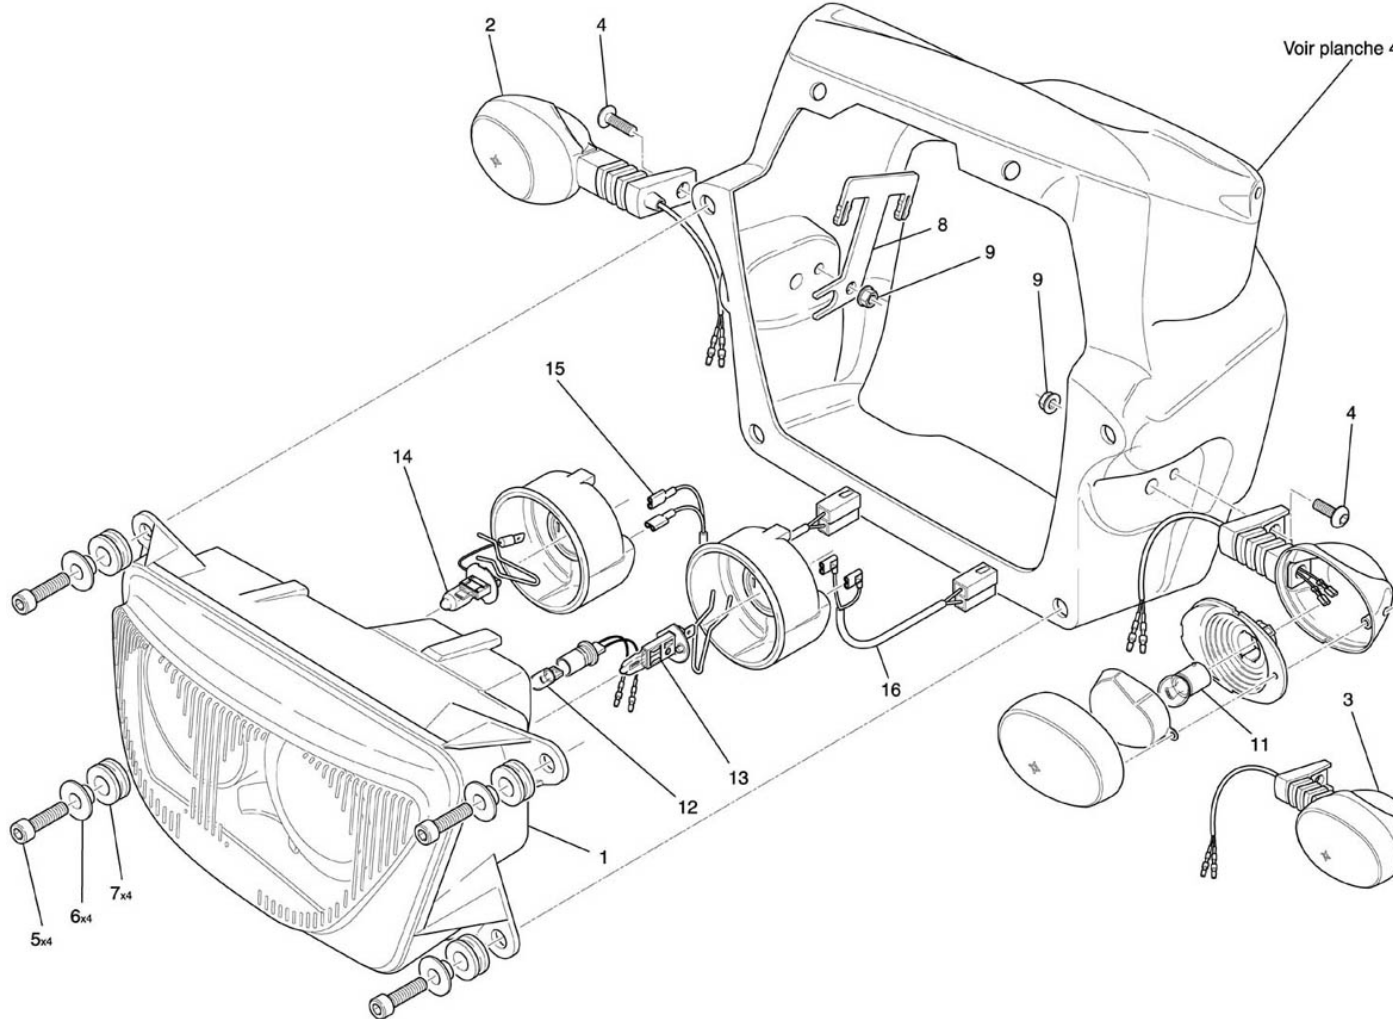

## Eclairage avant 311

### NUMERO

1  
2  
3  
4  
5  
6  
7  
8  
9  
11  
12  
13  
14  
15  
16

### DESIGNATION

Phare avant  
Clignotant AVD/ARG  
Clignotant AVG/ARD  
Vis BHC M6\*20 C10,9 ZFN  
Vis CHC M5\*25 C8,8 ZFN  
Entretoise  
Silent bloc  
Tôle fixation connecteur comodo  
Ecrou autofreiné embase M6  
Ampoules / clignotant 12V 10W  
Ampoule / veilleuse 12V 5W  
Ampoule / code 12V 55W H1  
Ampoule / phare 12V 55W H3  
Faisceau raccord phare  
Faisceau raccord code

### CODE PIECE

F01 31 114 XX  
F01 31 100 AX  
F01 31 106 AX  
Q01 V0 016 XF  
Q01 V0 084 XF  
F01 31 160 DX  
F01 31 168 XX  
F01 31 176 AX  
Q01 E0 006 XX  
F01 31 178 XS  
F01 31 117 XS  
F01 31 109 XS  
F01 31 119 XS  
F01 31 170 XX  
F01 31 172 XX