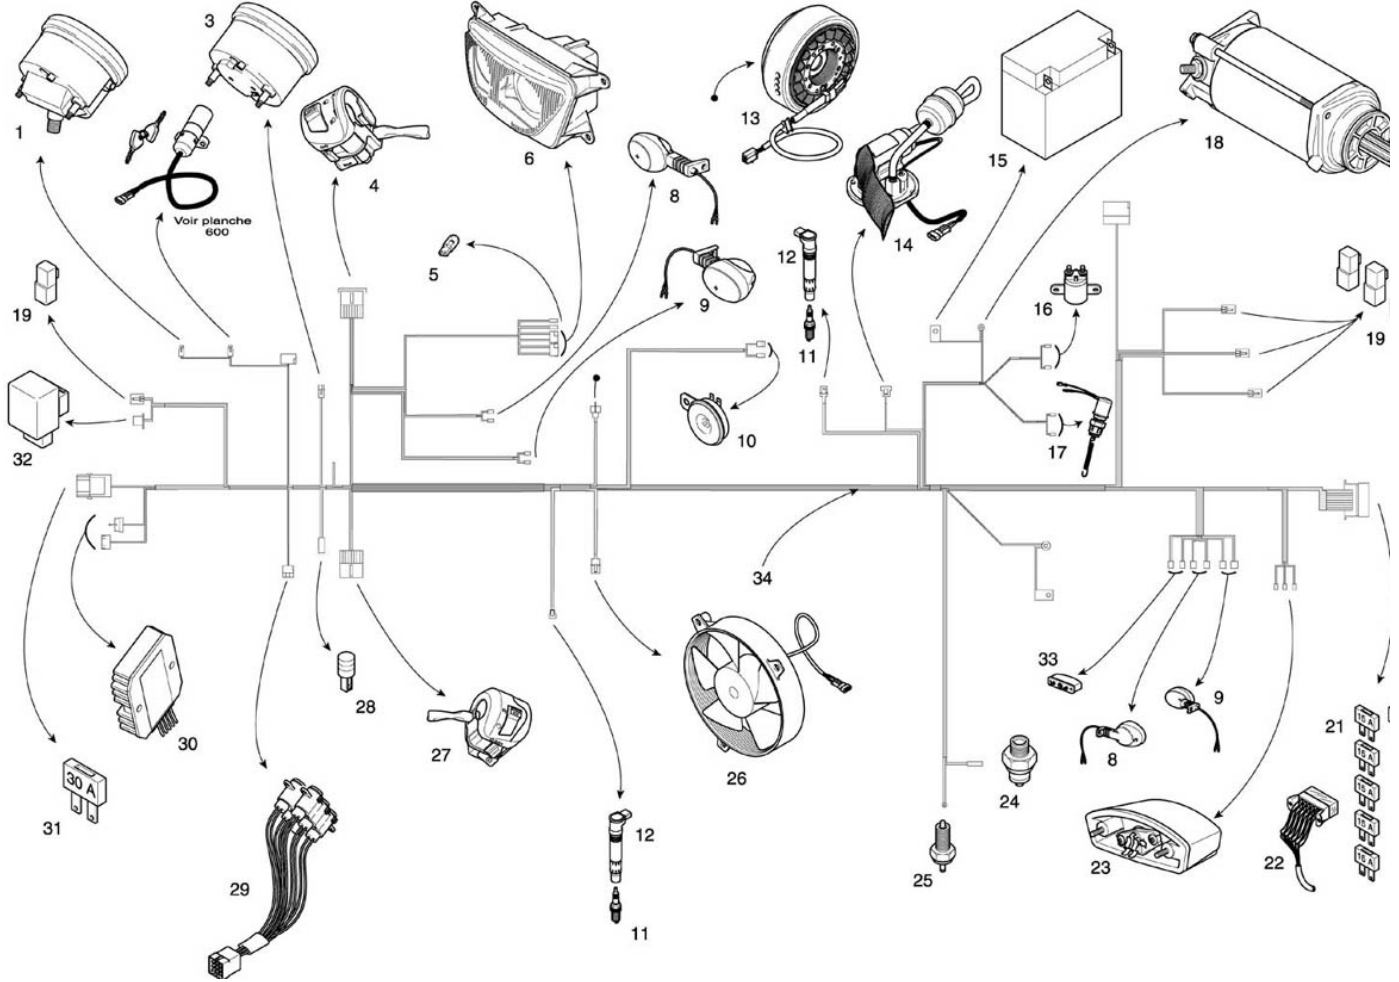

Faisceau chassis 313

NUMERO

1
3
4
5
6
8
9
10
11
12
13
14
15
16
17
18
19
20
21
22
23
24
25
26
27
28
29
30
31
32
33
34

DESIGNATION

Compteur blanc
Compte-tours blanc
Commodo gauche
Ampoule / veilleuse 12V 5W
Phare avant
Clignotant AVD/ARG
Clignotant AVG/ARD
Avertisseur sonore
Bougie
Bobine crayon
Alternateur
Pompe à essence complète
Kit batterie TX20L-BS
Relais démarreur
Contacteur de stop arrière
Démarreur
Relais 20A
Fusible 30A
Fusible 15A
Boîte à fusibles
Feu arrière
Contacteur point mort
Manocontact pression huile
Ventilateur
Commodo droit
Boîtier porte diode
Témoins tableau de bord
Régulateur
Maxifusible 30A
Centrale clignotante 10W
Éclairage de plaque
Faisceau chassis

CODE PIECE

F01 32 104 BX
F01 32 100 BX
F01 24 232 XX
F01 31 117 XS
F01 31 114 XX
F01 31 100 AX
F01 31 106 AX
F01 31 160 AX
F01 67 100 AX
F01 33 104 AX
F01 33 170 BX

D01 33 232 AX
F01 33 108 AX
F01 33 122 XX
F01 33 102 AX
F01 33 106 AX
F01 33 168 XX
F01 33 164 XX
F01 33 114 XX
F01 31 148 XX
F01 13 150 XX
F01 33 120 XX
F01 51 144 XX
F01 24 230 XX
F01 31 184 XS
F01 32 116 AX
F01 33 112 XX
F01 31 182 XS
F01 31 162 AX
F01 31 136 XX
F01 31 206 CX