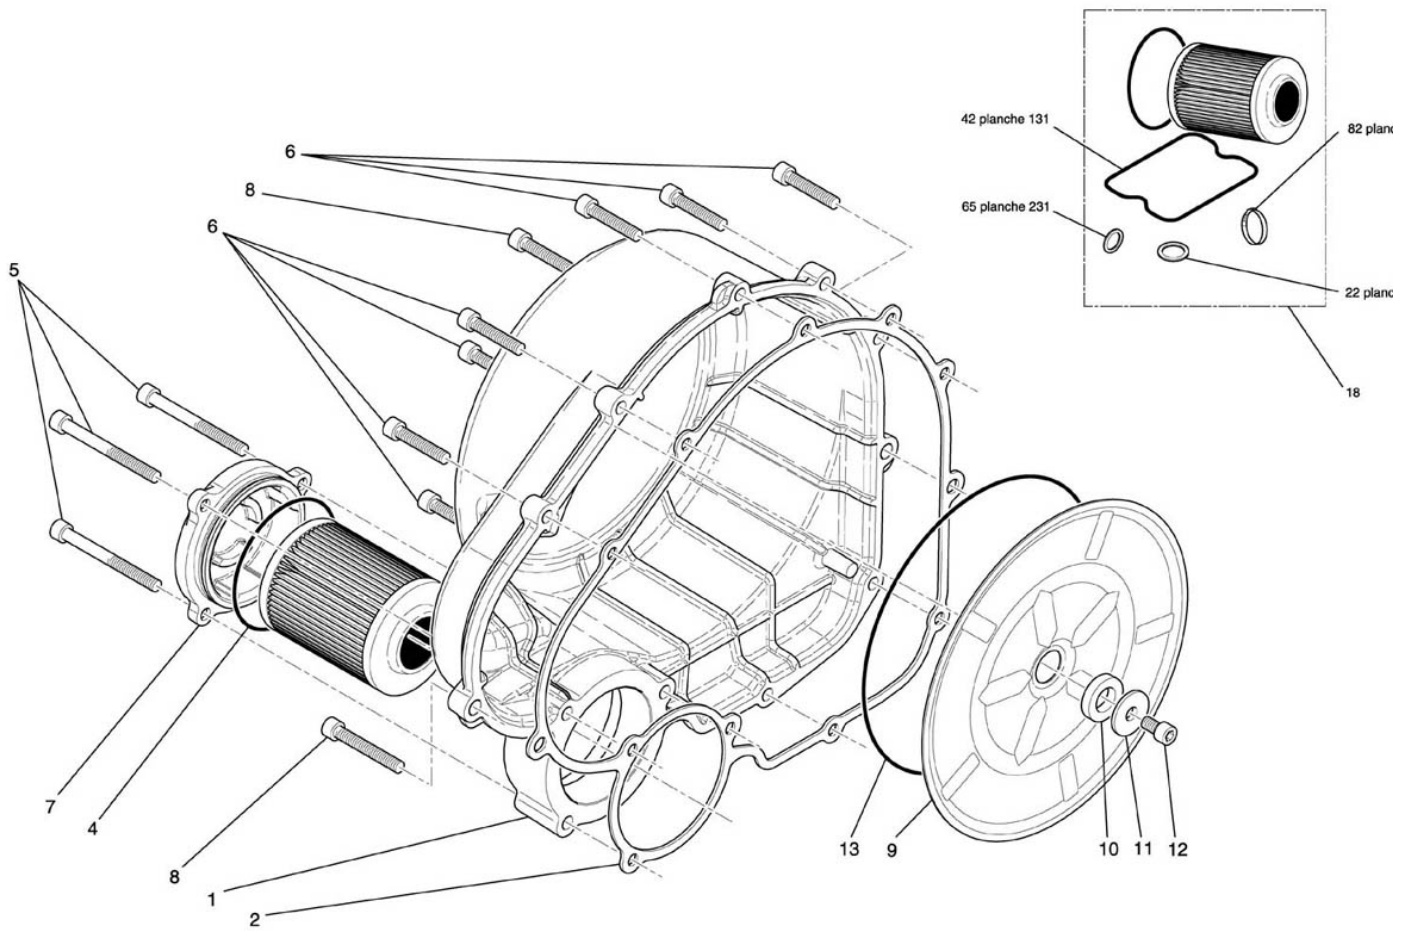

Carter d'embrayage 132

NUMERO

1
2
4
4
5
6
7
7
8
9
10
11
12
13
18

DESIGNATION

Carter d'embrayage gris
Joint carter embrayage
joint torique 68*2
joint torique 66*3
Vis CHC M6*50-24 C8,8 ZFN
Vis CHC M6*25 C8,8 ZFN
Couvercle filtre à huile
Couvercle filtre à huile
Vis CHC M6*35-24 C8,8 ZFN
Tôle insonorisation carter embrayage
Joint entretoise couvre culasse
Rondelle LL6N bruni
Vis CHC M6*10 C8,8 ZFN
Joint torique 155*4
Kit vidange

CODE PIECE

F01 13 344 CXAF
F01 13 170 DX
Q01 J0 017 XX
Q01 J0 071 XX
Q01 V0 027 XF
Q01 V0 021 XF
F01 13 172 JX

Q01 V0 024 XF
F01 13 206 DX
F01 11 236 CX
Q01 N0 024 XG
Q01 V0 017 XF
Q01 J0 019 XX
D01 64 104 XX