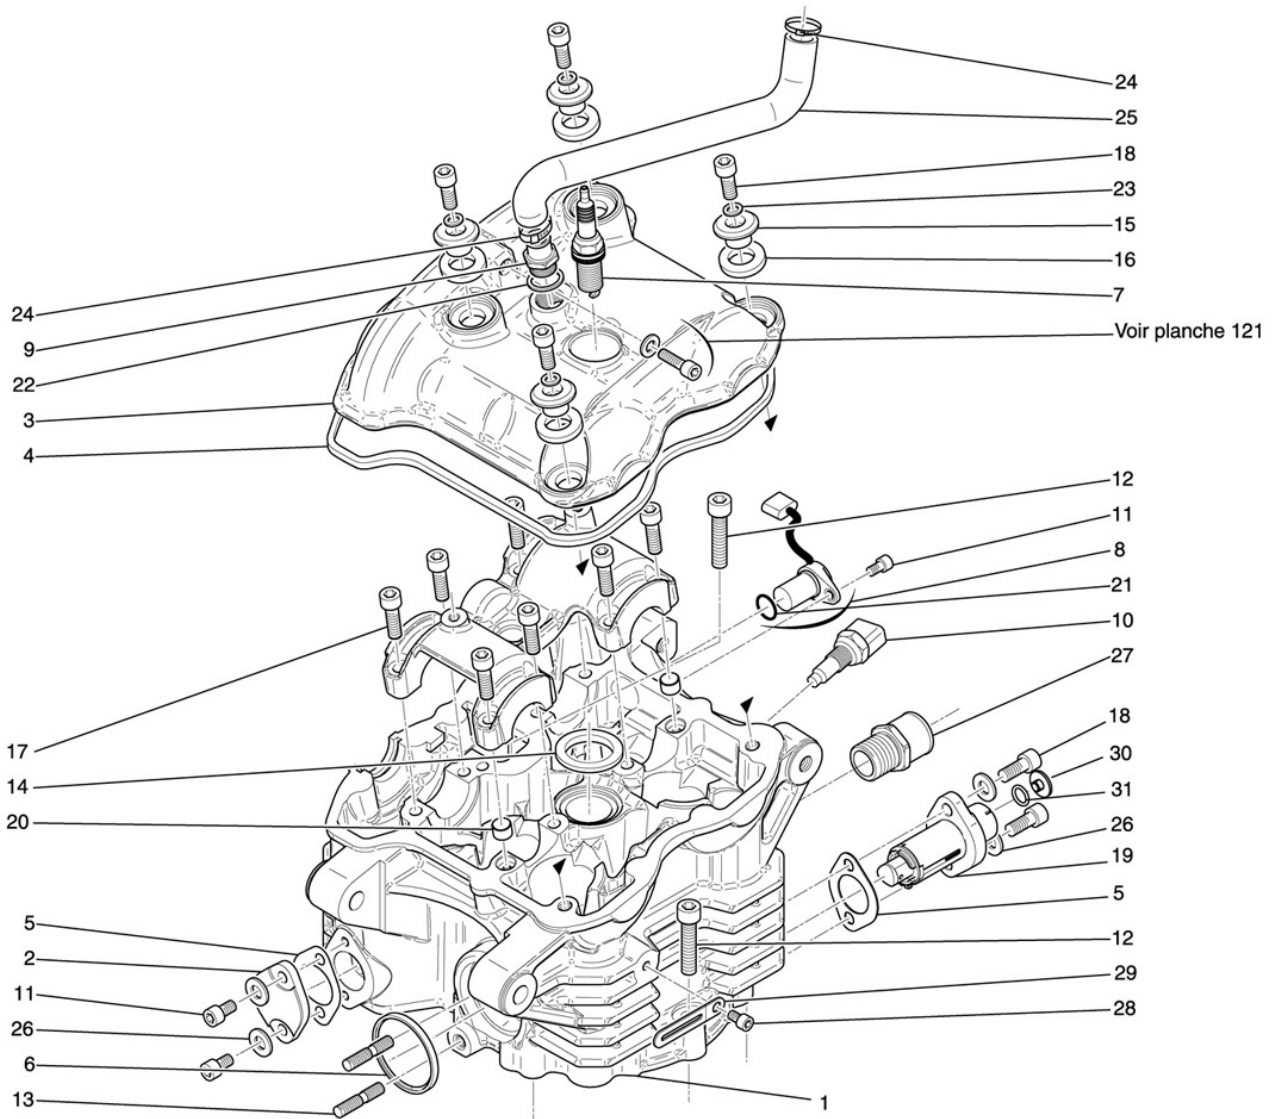

Culasse avant 112

NUMERO	DESIGNATION	CODE PIECE
1	Culasse coquille équipée grise	D01 11 308 DXAC
2	Cache logement tendeur distribution	F01 11 106 BX
3	Couvre culasse	
4	Joint couvre culasse	F01 11 228 EX
5	Joint tendeur de distribution	F01 12 210 DX
6	Joint échappement	F01 11 130 BX
7	Bougie	F01 67 100 AX
8	Capteur effet Hall	F01 11 132 XX
9	Douille dégazage	F01 11 134 EX
10	Capteur température eau	F01 11 136 XX
11	Vis CHC M6*16 C8,8 ZFN	Q01 V0 019 XF
12	Vis CHC M8*45 C8,8 ZFN	Q01 V0 050 XF
13	Goujon échappement	F01 11 144 CX
14	Joint puits de bougie	F01 11 230 EX
15	Entretoise couvre culasse	F01 11 234 CX
16	Joint entretoise couvre culasse	F01 11 236 CX
17	Vis CHC M6*35-24 C8,8 ZFN	Q01 V0 024 XF
18	Vis CHC M6*20 C8,8 ZFN	Q01 V0 020 XF
19	Tendeur chaîne distribution	D01 12 386 AX
20	Canon de centrage D10	F01 11 272 BX
21	Joint torique 17*2	Q01 J0 004 XX
22	Joint cuivre 16*20*1,5	Q01 J0 038 XX
23	Joint cuivre 6,2*10*1	Q01 J0 067 XX
24	Collier 21,0	Q01 B0 004 XX
25	Durif évent de culasse	F01 11 268 GX
26	Joint cuivre 6*12*1	Q01 J0 030 XX
27	Raccord culasse calorstat	F01 11 304 CX
28	Vis CHC M6*12 C8,8 ZFN	Q01 V0 018 XF
29	Collier fixation fuséau	F01 60 106 AX
30	Vis de tendeur de distribution	F01 12 434 AX
31	Joint tendeur de chaîne	Q01 J0 077 XX