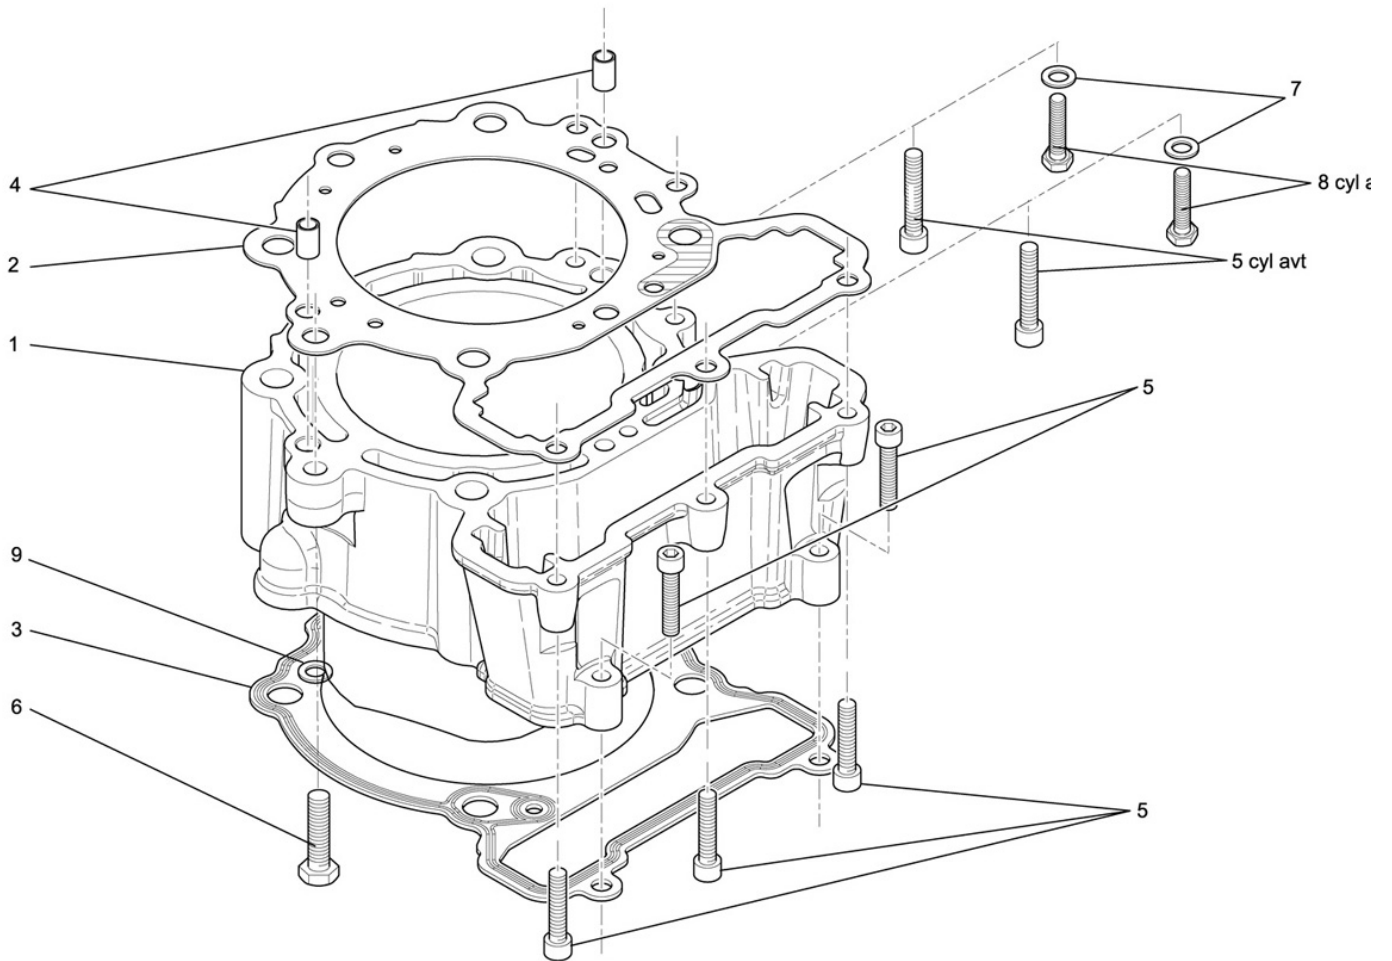

## Cylindre 111

**NUMERO**

1  
2  
3  
4  
5  
6  
7  
8  
9

**DESIGNATION**

Cylindre coquille gris  
Joint de culasse  
Joint d'embase métal  
Douille de centrage D8  
Vis CHC M6\*30 C8,8 ZFN  
Vis H M8\*35 C8,8 ZFN  
Rondelle Z6N ZFN  
Vis HM6\*30 C8,8 ZFN  
Rondelle Z8N ZFN

**CODE PIECE**

F01 11 208 JXAB  
F01 11 210 FX  
F01 11 320 AX  
F01 13 258 CX  
Q01 V0 022 XF  
Q01 V0 192 XF  
Q01 N0 005 XF  
Q01 V0 037 XF  
Q01 N0 007 XF