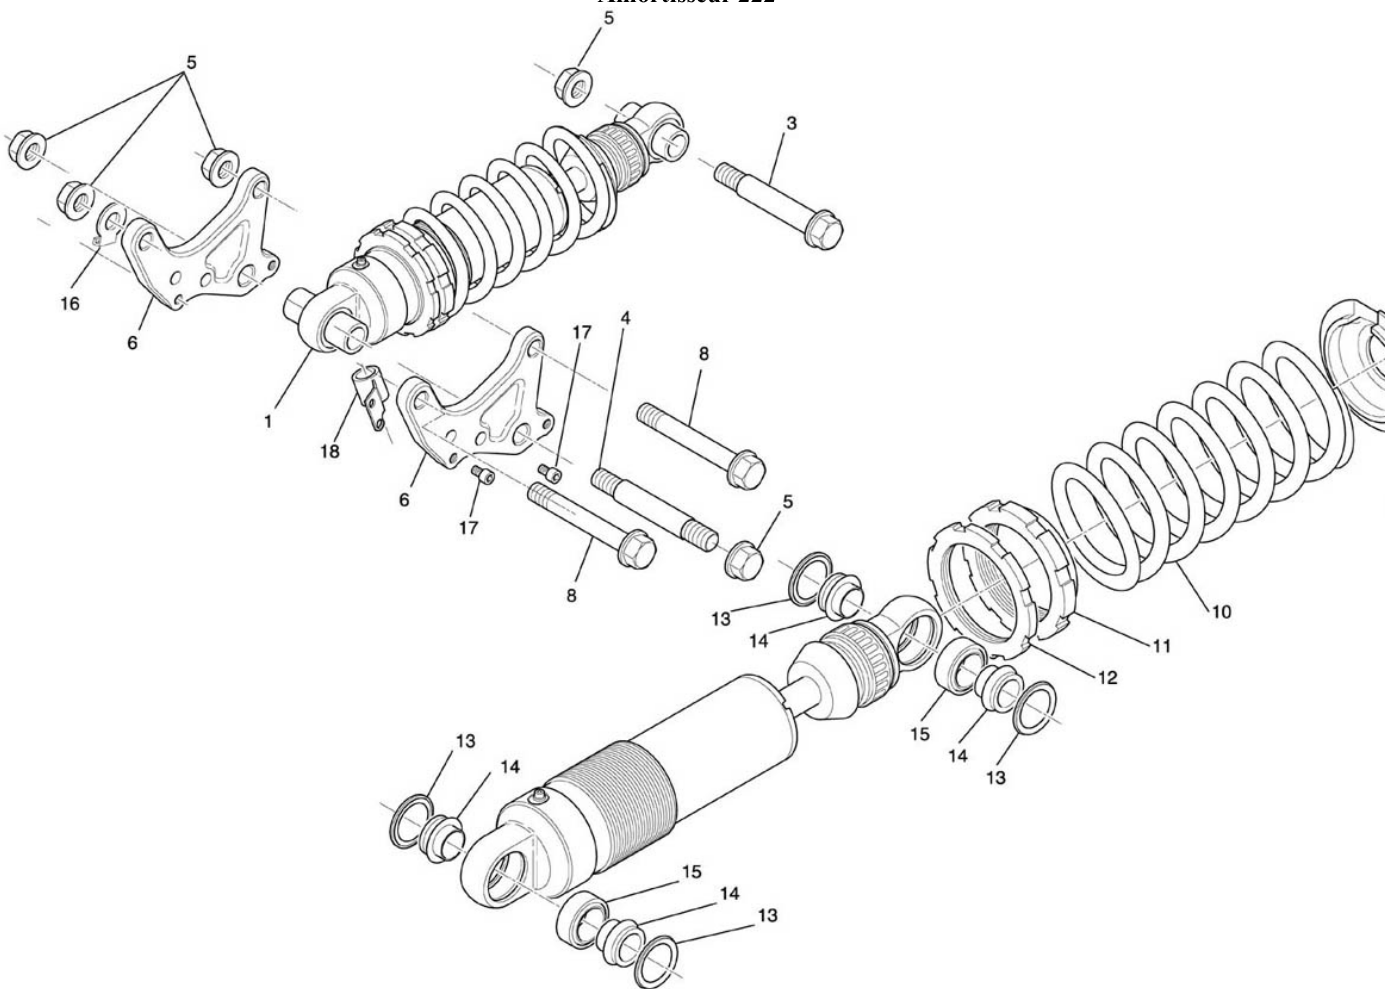

Amortisseur 222

NUMERO

1
3
4
5
6
8
9
10
11
12
13
13
14
14
15
15
16
17
18

DESIGNATION

Amortisseur
Axe diabolos
Axe tête amortisseur
Ecrout autof. embase M10*1.25
Patte liaison moteur / amortisseur
Vis fixation avant amortisseur
Coupelle de ressort
Ressort amortisseur
Ecrout de ressort
Contre-écrou de ressort
Joint à lèvres WP
Joint à lèvres PAIOLI
Entretoise 12*22 WP
Entretoise 12*22 PAIOLI
Rotule de suspension PAIOLI
Rotule de suspension 1525 WP
Rondelle frein à aileron D10
Vis CHC M8*20 C8,8 ZFN
Support échappement

CODE PIECE

F01 22 370 AX
F01 22 408 AX
F01 22 418 AX
Q01 E0 042 XF
F01 22 308 AX
F01 22 282 DX
F01 22 356 AX
F01 22 296 XX
F01 22 360 AX
F01 22 362 AX
F01 22 350 AX
F01 22 350 AX
F01 22 352 AX
F01 22 352 AX
F01 22 354 AX
F01 22 354 AX
Q01 U0 002 AX
Q01 V0 046 XF
F02 53 105 AX