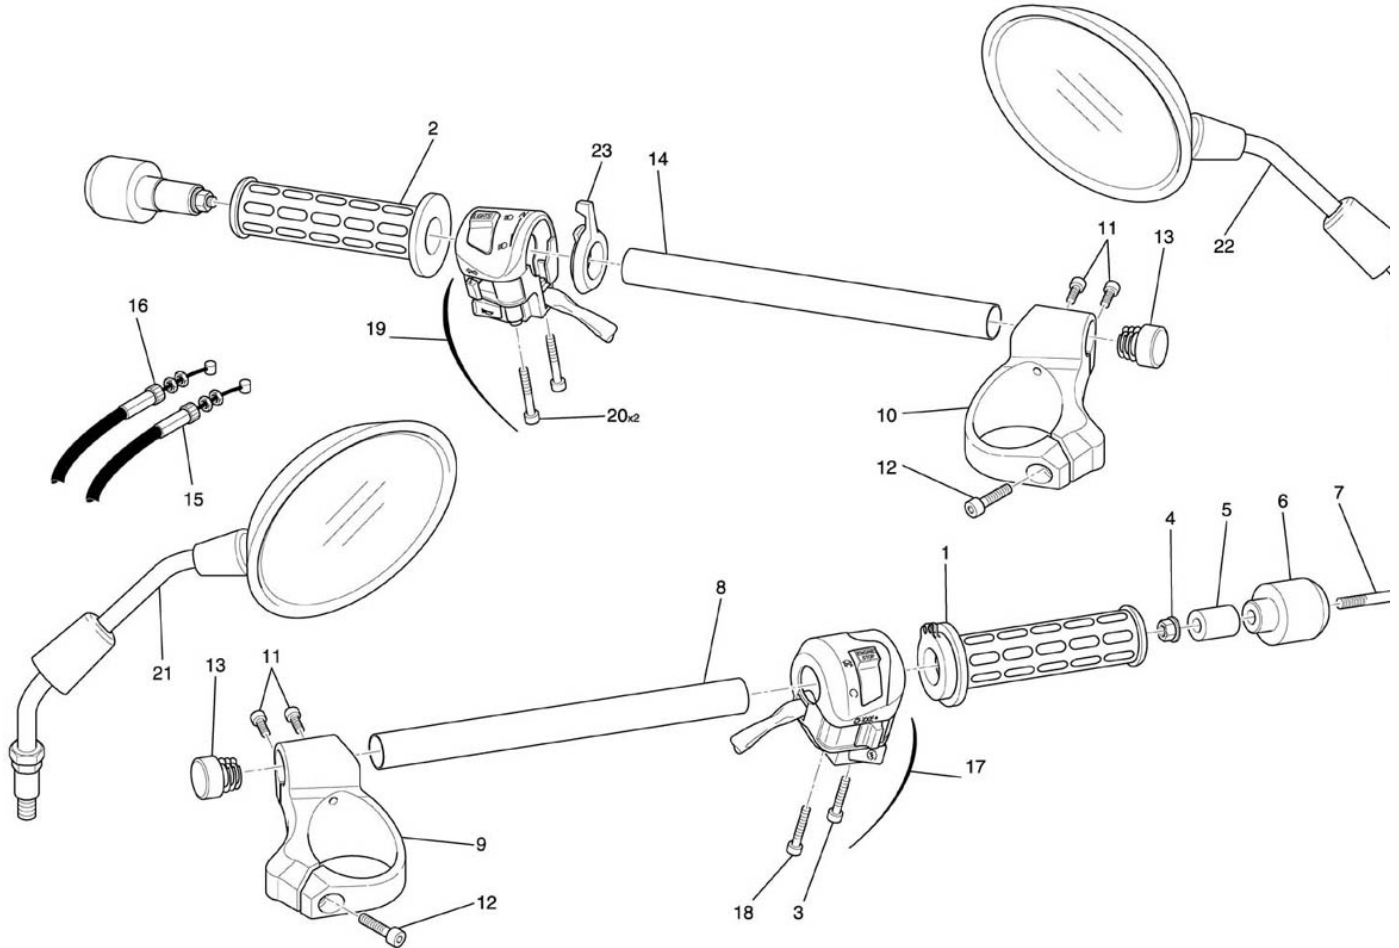

Commandes 242

NUMERO

1
2
3
4
5
6
7
8
9
10
11
12
13
14
15
16
17
18
19
20
21
22
23

DESIGNATION

Poignée de gaz tournante
Poignée caoutchouc gauche
Vis CHC M4*25 C8,8 ZFN
Ecrin à embase HM6
Caoutchouc embout guidon
Embout de guidon
Vis CHC M6*50-24 C8,8 ZFN
Tube bracelet droit
1/2 guidon droit
1/2 guidon gauche
Vis CHC M6*16 C8,8 ZFN
Vis CHC M8*25 C8,8 ZFN
Embout tube bracelet
Tube bracelet gauche
Câble accélérateur
Câble starter
Commodo droit
Vis CHC M4*20 C8,8 ZFN
Commodo gauche
Vis CHC M4*40-20 C8,8 ZFN
Rétroviseur droit
Rétroviseur gauche
Manette starter

CODE PIECE

F01 24 206 XX
F01 24 208 XX
Q01 V0 163 XF
Q01 E0 004 XE
F01 24 212 XX
F01 24 214 BX
Q01 V0 027 XF
F01 24 216 DV
F01 24 218 DXAG
F01 24 220 DXAG
Q01 V0 019 XF
Q01 V0 047 XF
F01 24 222 XX
F01 24 304 DV
F01 24 228 XX
F01 24 314 XX
F01 24 230 XX
Q01 V0 164 XF
F01 24 232 XX
Q01 V0 165 XF
F01 24 342 BX
F01 24 344 BX
F01 24 262 XX