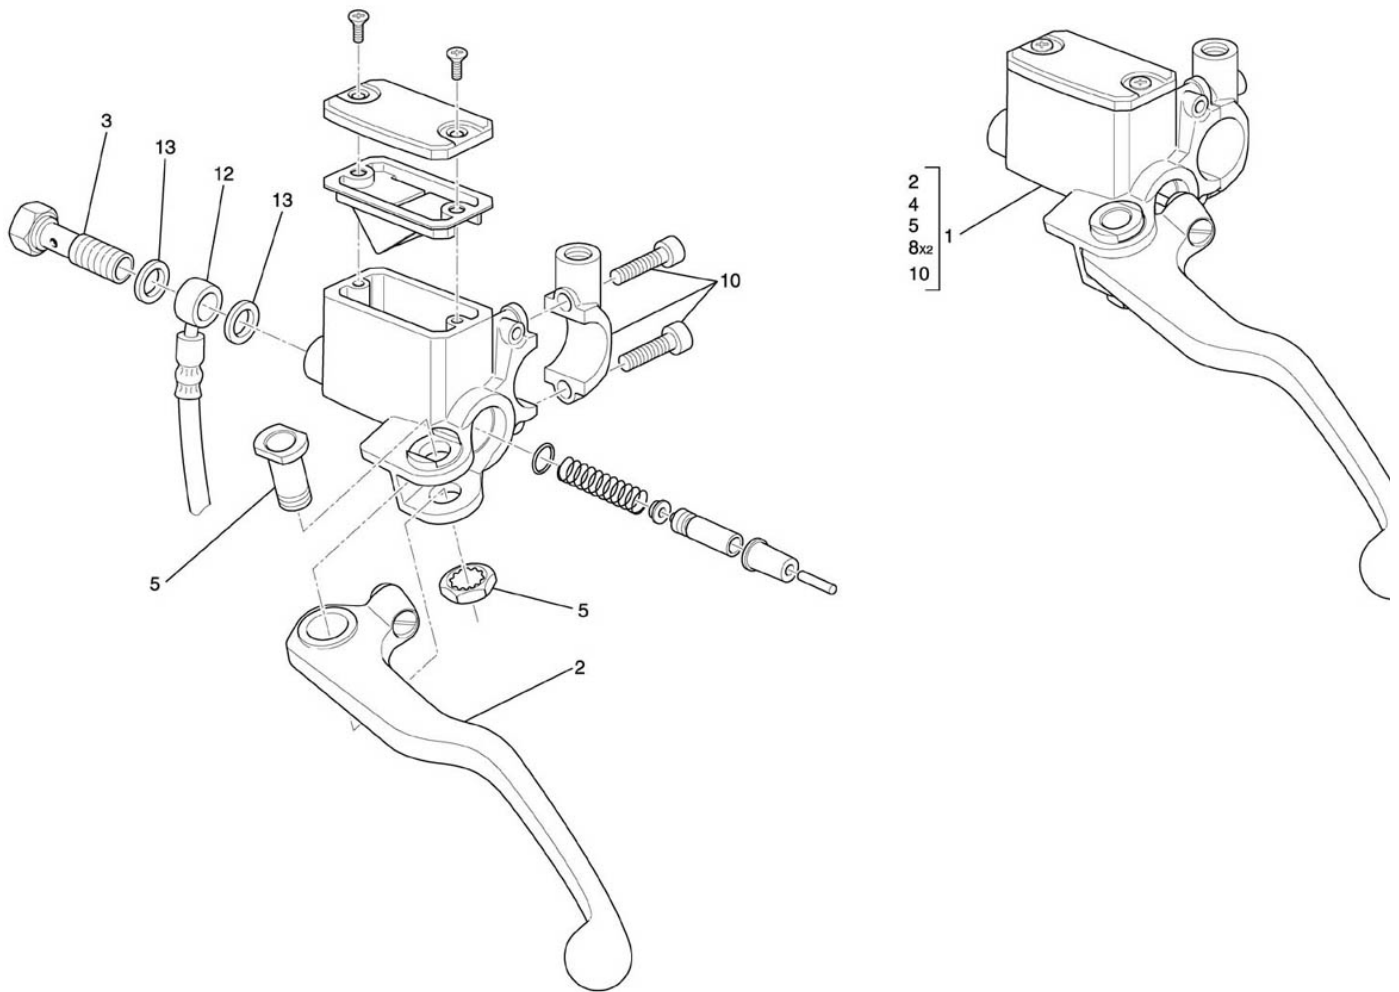

Maitre cylindre embrayage 243

NUMERO

1
2
3
5
10
12
13

DESIGNATION

Maitre cylindre embrayage
Lever frein / embrayage
Vis raccord durite hydraulique
Axe / écrou de lever
Kit 1/2 palier + vis
Durite embrayage
Joint cuivre 10*13,5*1,5

CODE PIECE

F01 24 240 BX
F01 24 100 XS
F01 24 286 BX
F01 24 105 XS
F01 24 110 XS
F01 24 288 XX
Q01 J0 035 XX