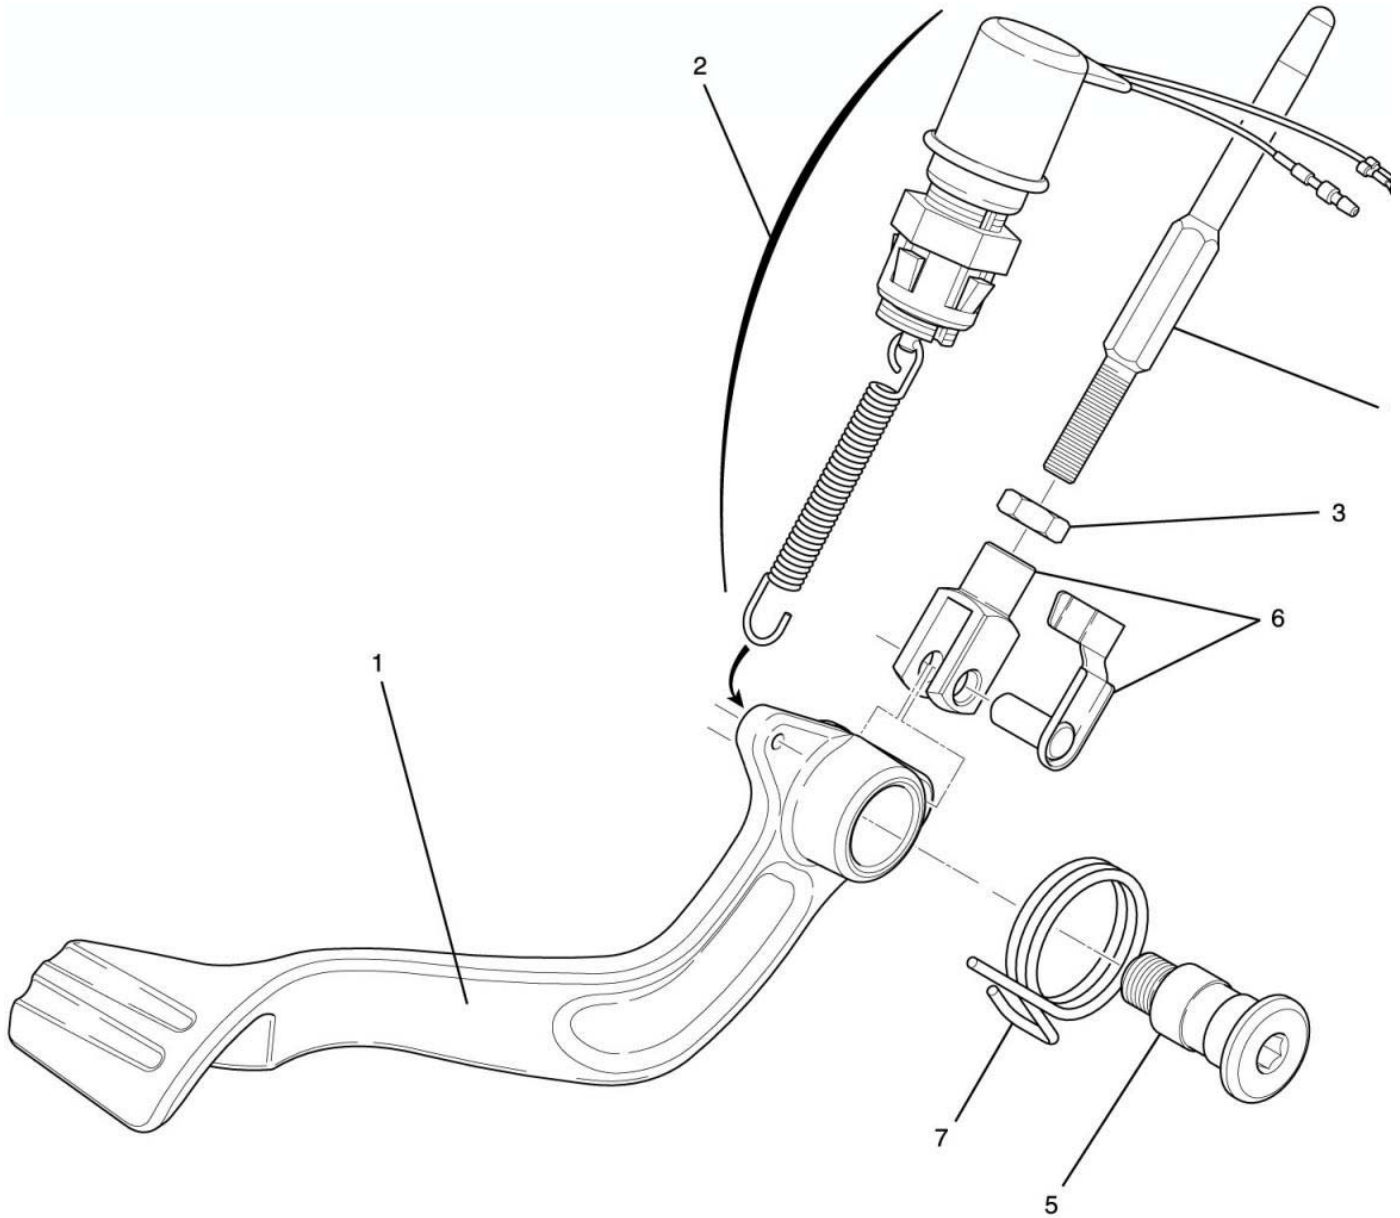

Pédale de frein 244

NUMERO

1
2
3
4
5
6
7

DESIGNATION

Pédale de frein
Contacteur de stop arrière
Ecrou HM6 ZFN
Tige de poussée
Vis de fixation de pédale ZFN
Chappe de tige de poussée
Ressort retour pédale

CODE PIECE

D01 24 140 DX
F01 33 122 XX
Q01 E0 009 XF
F01 24 150 HX
F01 24 264 DX
D01 24 306 XX
F01 24 266 EX