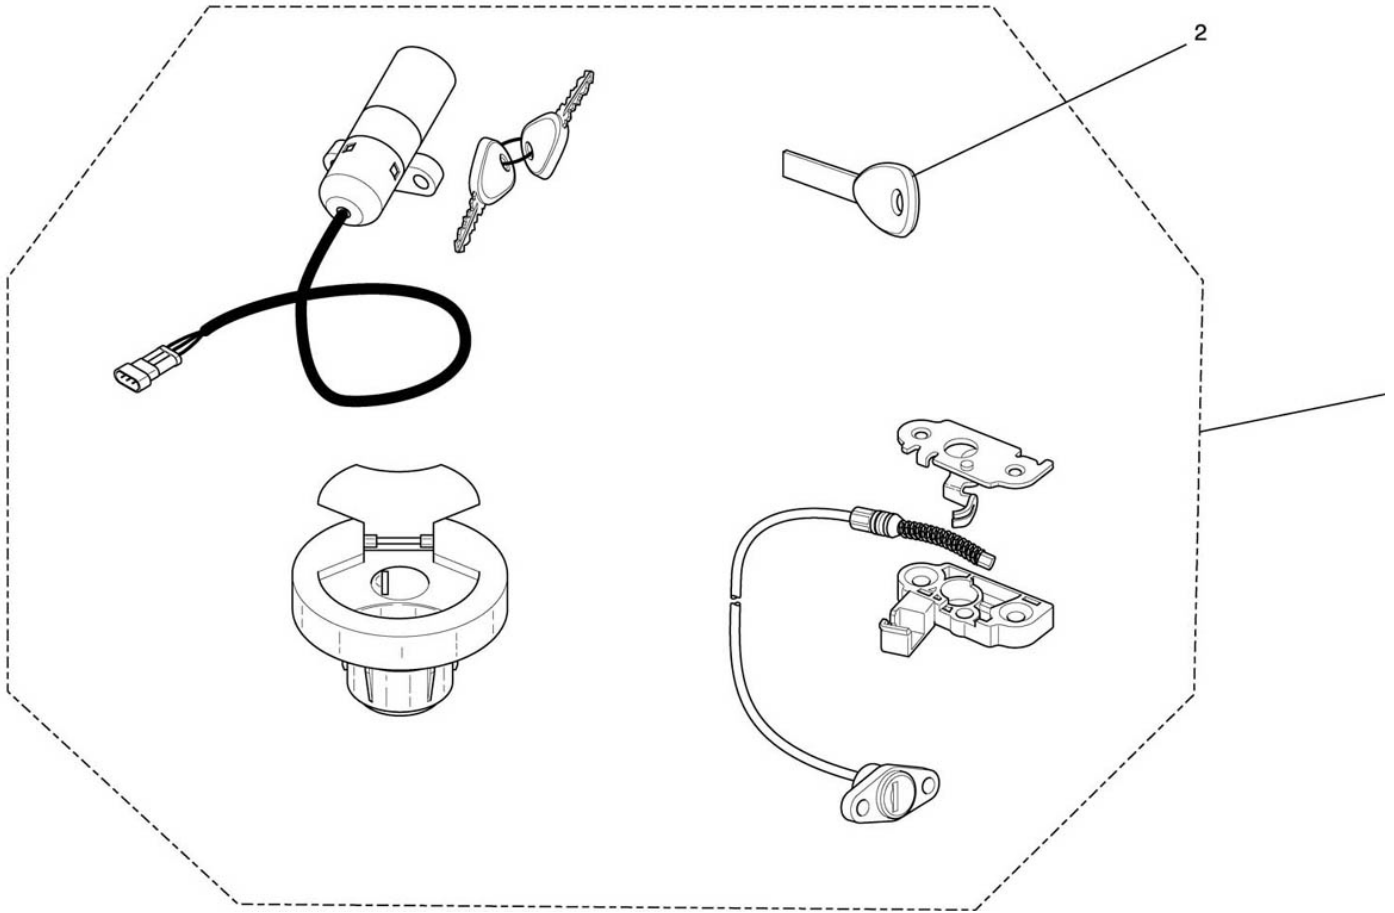

Kit serrure 600

NUMERO
1
2

DESIGNATION
Kit serrure ZADI
Ebauche de clef

CODE PIECE
F01 42 132 BX
F01 33 224 AX