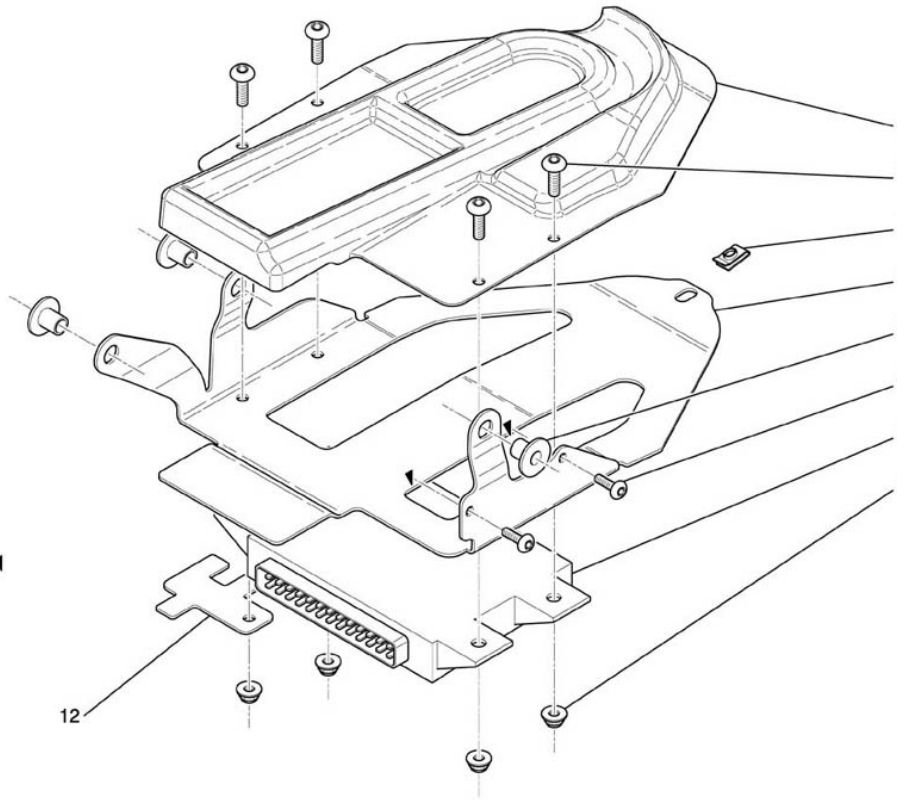

Support accessoires 541

NUMERO

1
2
3
4
5
6
7
8
9
10
12

DESIGNATION

Support antiviol
Tôle support accessoires
Calculateur
Vis BHC M6*20 C10,9 ZFN
Canon de poignée
Vis BHC M5*10
Clips écrou M5
Ecrou autofreiné embase M6
Rondelle Z5N ZFN
Ecrou HM5 ZFN
Support de relais

CODE PIECE

F01 54 100 CX
F01 54 108 EX
D01 33 116 XX
Q01 V0 016 XF
F01 54 116 XX
Q01 V0 005 XF
F01 54 118 XX
Q01 E0 006 XX
Q01 N0 003 XF
Q01 E0 003 XF
F01 54 114 CX