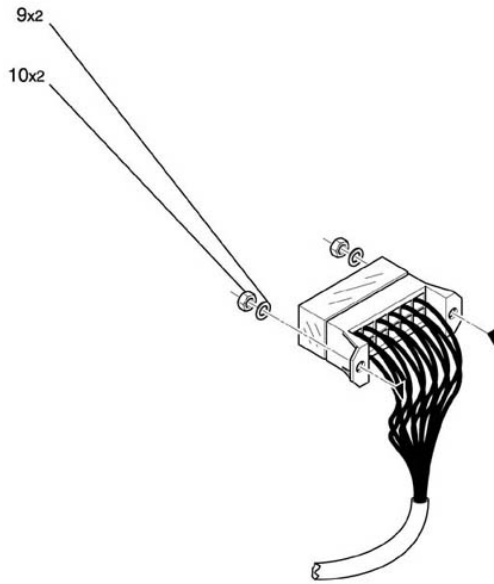

Support accessoires 541

NUMERO

1
2
3
4
5
6
7
8
9
10
12

DESIGNATION

Support antiviol
Tôle support accessoires
Calculateur
Vis BHC M6*20 C10,9 ZFN
Canon de poignée
Vis BHC M5*10
Clips écrou M5
Ecrou autofreiné embase M6
Rondelle Z5N ZFN
Ecrou HM5 ZFN
Support de relais

CODE PIECE

F01 54 100 CX
F01 54 108 EX
D01 33 116 XX
Q01 V0 016 XF
F01 54 116 XX
Q01 V0 005 XF
F01 54 118 XX
Q01 E0 006 XX
Q01 N0 003 XF
Q01 E0 003 XF
F01 54 114 CX