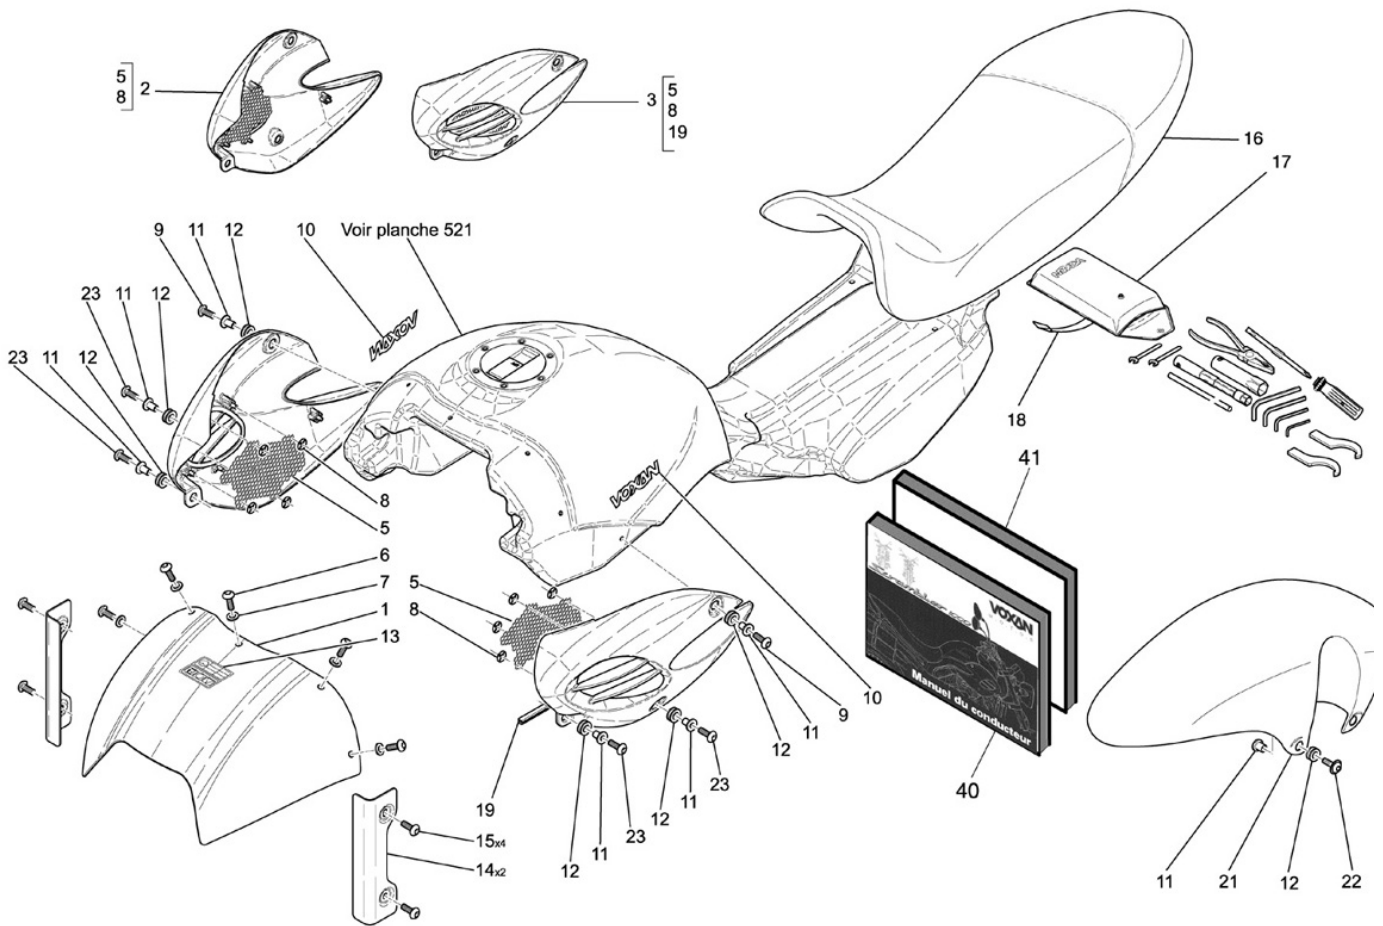

## Réservoir, selle 421

### DESIGNATION

Capot de réservoir noir  
Capot de réservoir orange  
Platine réservoir droite  
Platine réservoir gauche  
Tôle gantois platine réservoir  
Vis BHC à embase M5\*12 inox A2  
Rondelle plastique 5,3\*12\*1  
Quickies D5  
Vis BHC M5\*16 C8,8 TCP Inox  
Autocollant VOXAN réservoir  
Entretoise  
Silent bloc  
Autocollant rodage noir  
Autocollant rodage blanc  
Ecoppe de radiateur  
Vis BHC EMBASE M6\*10 INOX  
Selle  
Trousse à outils complète  
Sangle de trousse à outils  
Profil en U  
Garde boue noir  
Garde boue orange  
Vis BHC M6\*20 INOX  
Vis BHC M6\*20 INOX  
Manuel du conducteur français  
Manuel du conducteur allemand  
Manuel du conducteur anglais  
Manuel du conducteur italien  
Carnet de garantie