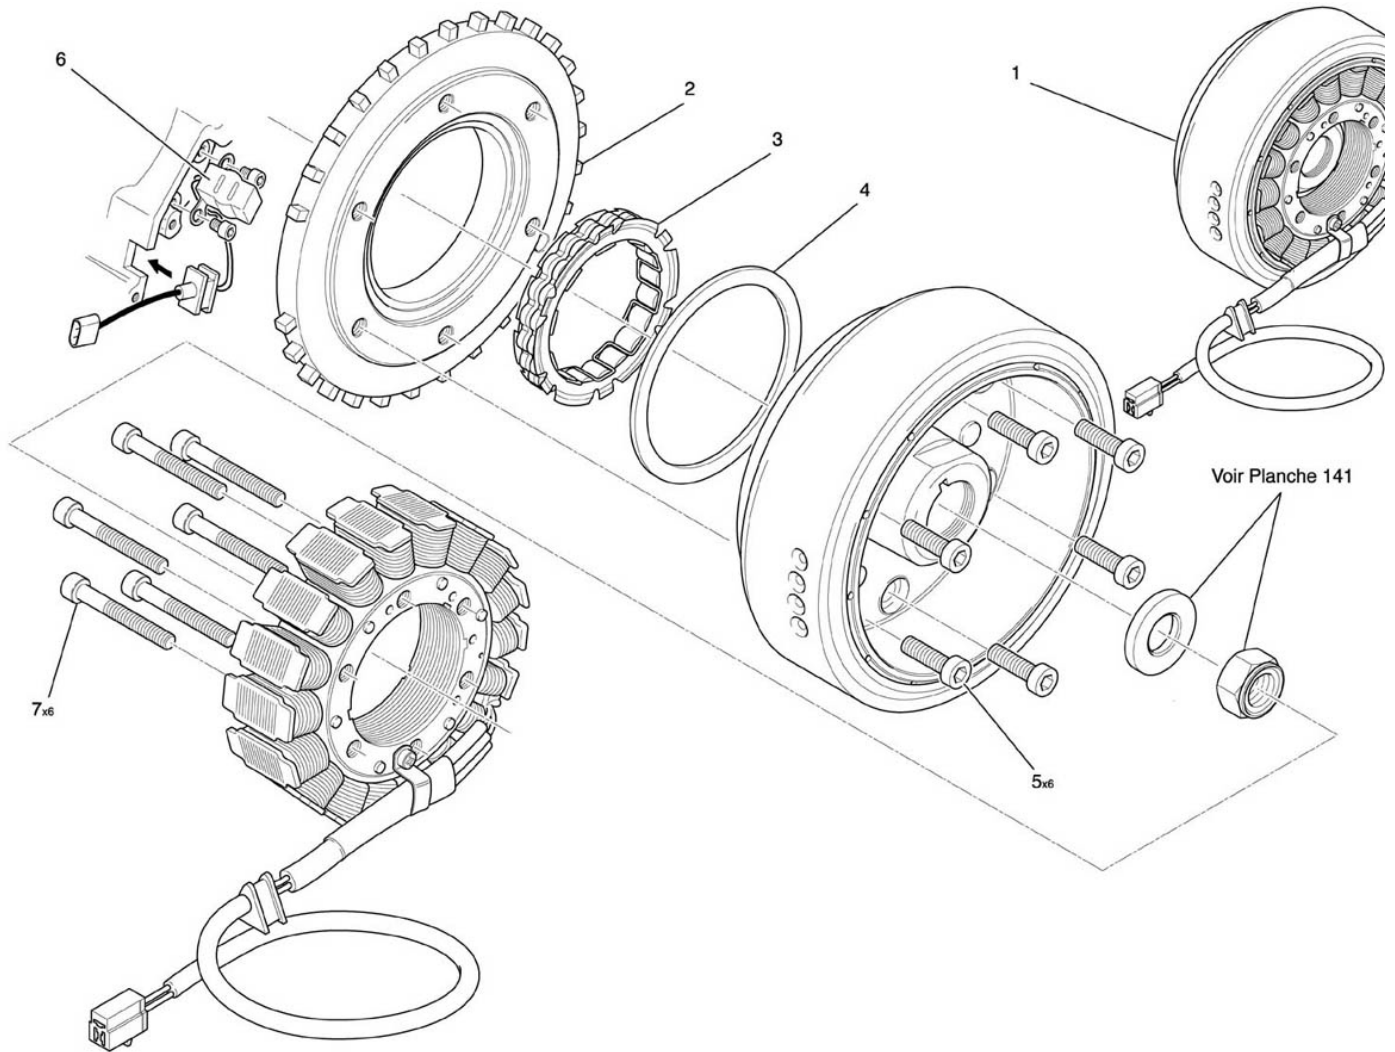

Alternateur 331

NUMERO

1
2
3
4
5
6
7

DESIGNATION

Alternateur
Câble volant
Roue libre démarreur
Rondelle appui alternateur
Vis CHC M8*20 TB C10,9 ZFN
Capteur volant
Vis CHC M6*35-24 C8,8 ZFN

CODE PIECE

F01 33 170 BX
F01 33 230 BX
F01 19 102 XX
F01 33 182 DX
Q01 V0 190 XF
F01 33 132 AX
Q01 V0 024 XF