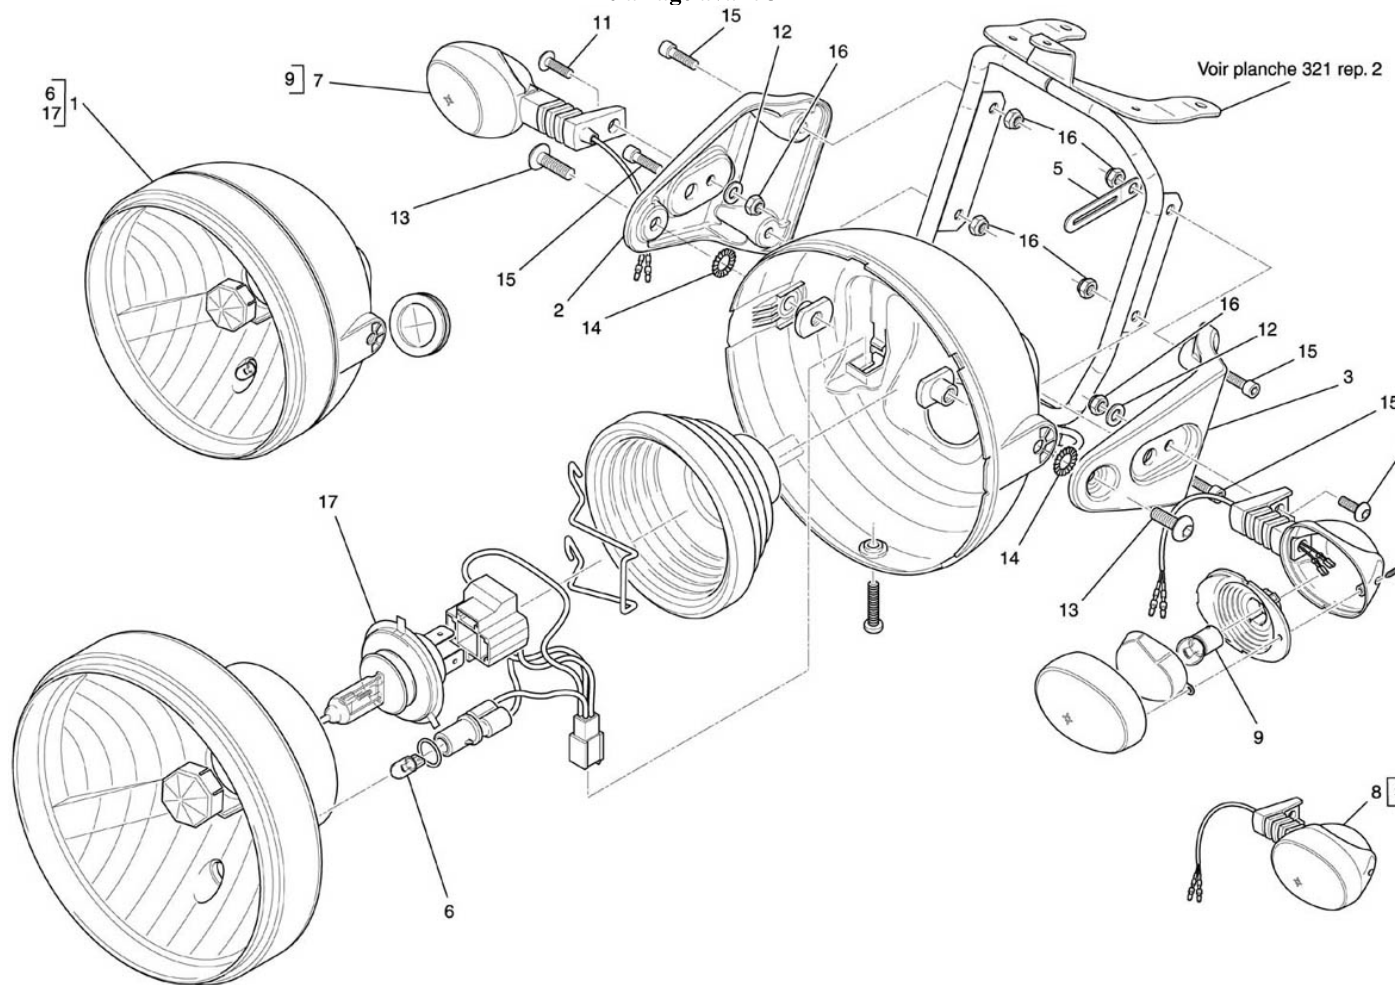

Eclairage avant 311

NUMERO

1
2
3
5
6
7
8
9
11
12
13
14
15
16

DESIGNATION

Projecteur version CEE
Patte support phare droite
Patte support phare gauche
Collier fixation faisceau
Ampoule / veilleuse 12V 5W
Clignotant AVD/ARG
Clignotant AVG/ARD
Ampoules / clignotant 12V 10W
Vis BHC M6*16 C10,9 ZFN
Rondelle Z6N ZFN
Vis BHC M8*16 ZFN
Rondelle M8 denture intérieure
Vis CHC M6*16 C8,8 ZFN
Ecroû autofreiné HMFR M6

CODE PIECE

F03 31 100 AX
F03 31 112 AXAQ
F03 31 110 AXAQ
F01 60 106 AX
F01 31 117 XS
F01 31 100 AX
F01 31 106 AX
F01 31 178 XS
Q01 V0 015 XF
Q01 N0 005 XF
Q01 V0 177 XF
Q01 N0 039 XX
Q01 V0 019 XF
Q01 E0 024 XX