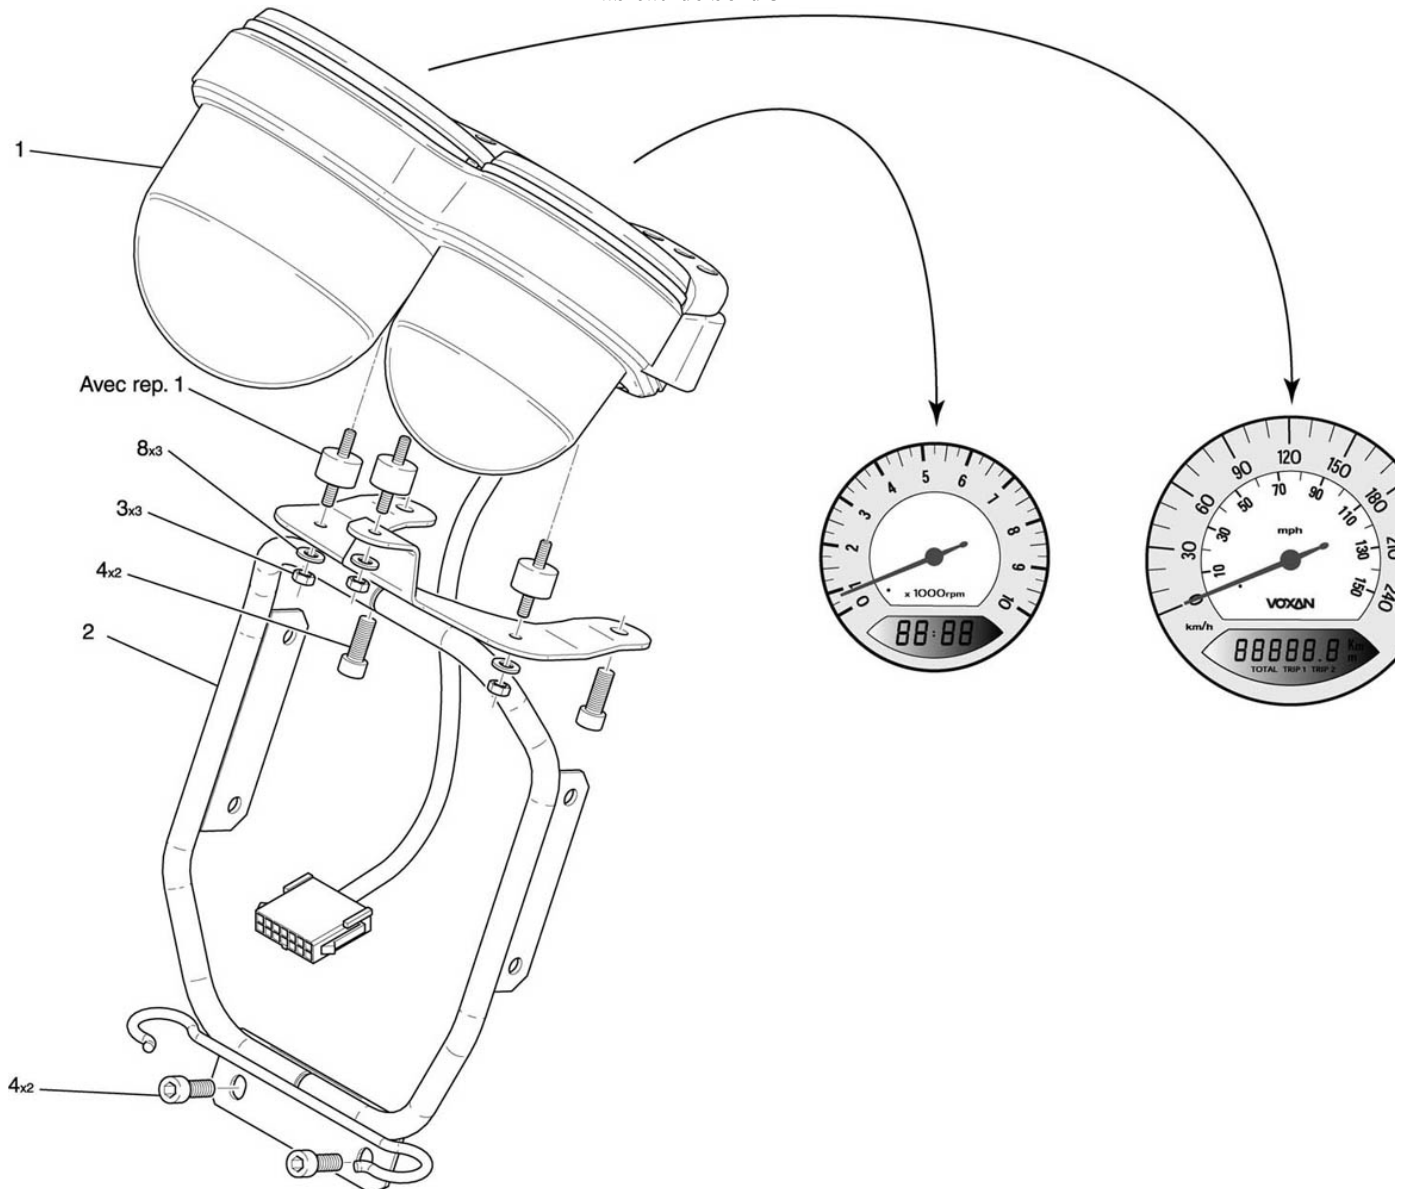

## Tableau de bord 321

**NUMERO**

1  
2  
3  
4  
8

**DESIGNATION**

Tableau de bord  
Araignée support phare  
Ecroû HM4 ZFN  
Vis CHC M6\*16 C8,8 ZFN  
Rondelle M4N ZFN

**CODE PIECE**

F03 32 104 BX  
F03 32 106 DXFE  
Q01 E0 001 XF  
Q01 V0 019 XF  
Q01 N0 002 XF