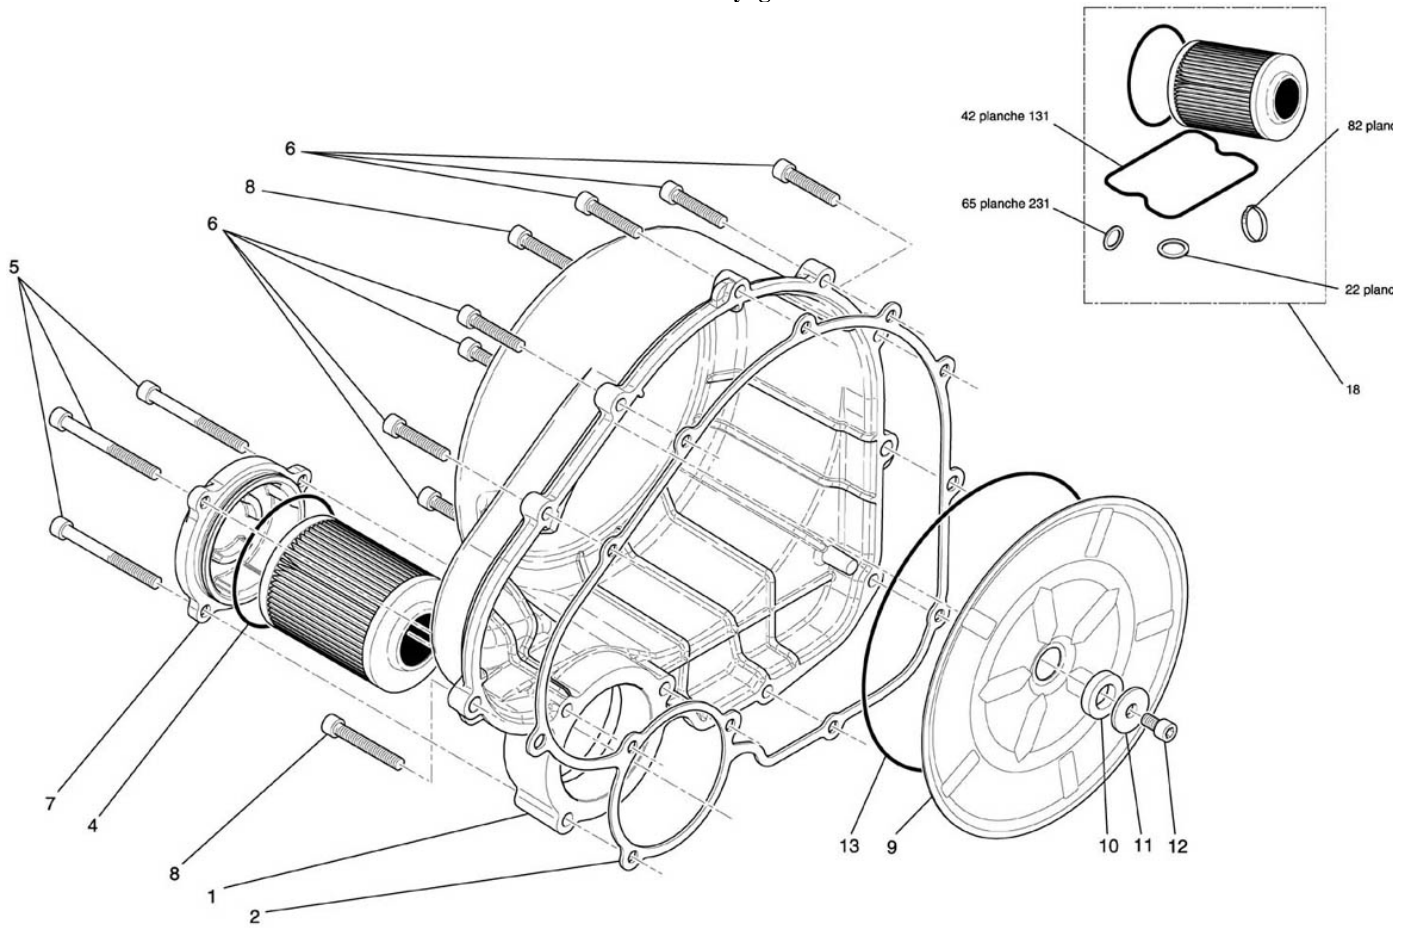

Carter d'embrayage 132

NUMERO

1
2
4
4
5
6
7
7
8
9
10
11
12
13
18

DESIGNATION

Carter d'embrayage noir
 Joint carter embrayage
 joint torique 68*2
 joint torique 66*3
 Vis CHC M6*50-24 C8,8 ZFN
 Vis CHC M6*25 C8,8 ZFN
 Couvrecle filtre à huile
 Couvrecle filtre à huile
 Vis CHC M6*35-24 C8,8 ZFN
 Tôle insonorisation carter embrayage
 Joint entretoise couvre culasse
 Rondelle LL6N bruni
 Vis CHC M6*10 C8,8 ZFN
 Joint torique 155*4
 Kit vidange

CODE PIECE

F01 13 344 CXFG
 F01 13 170 DX
 Q01 J0 017 XX
 Q01 J0 071 XX
 Q01 V0 027 XF
 Q01 V0 021 XF
 F01 13 172 JX

 Q01 V0 024 XF
 F01 13 206 DX
 F01 11 236 CX
 Q01 N0 024 XG
 Q01 V0 017 XF
 Q01 J0 019 XX
 D01 64 104 XX