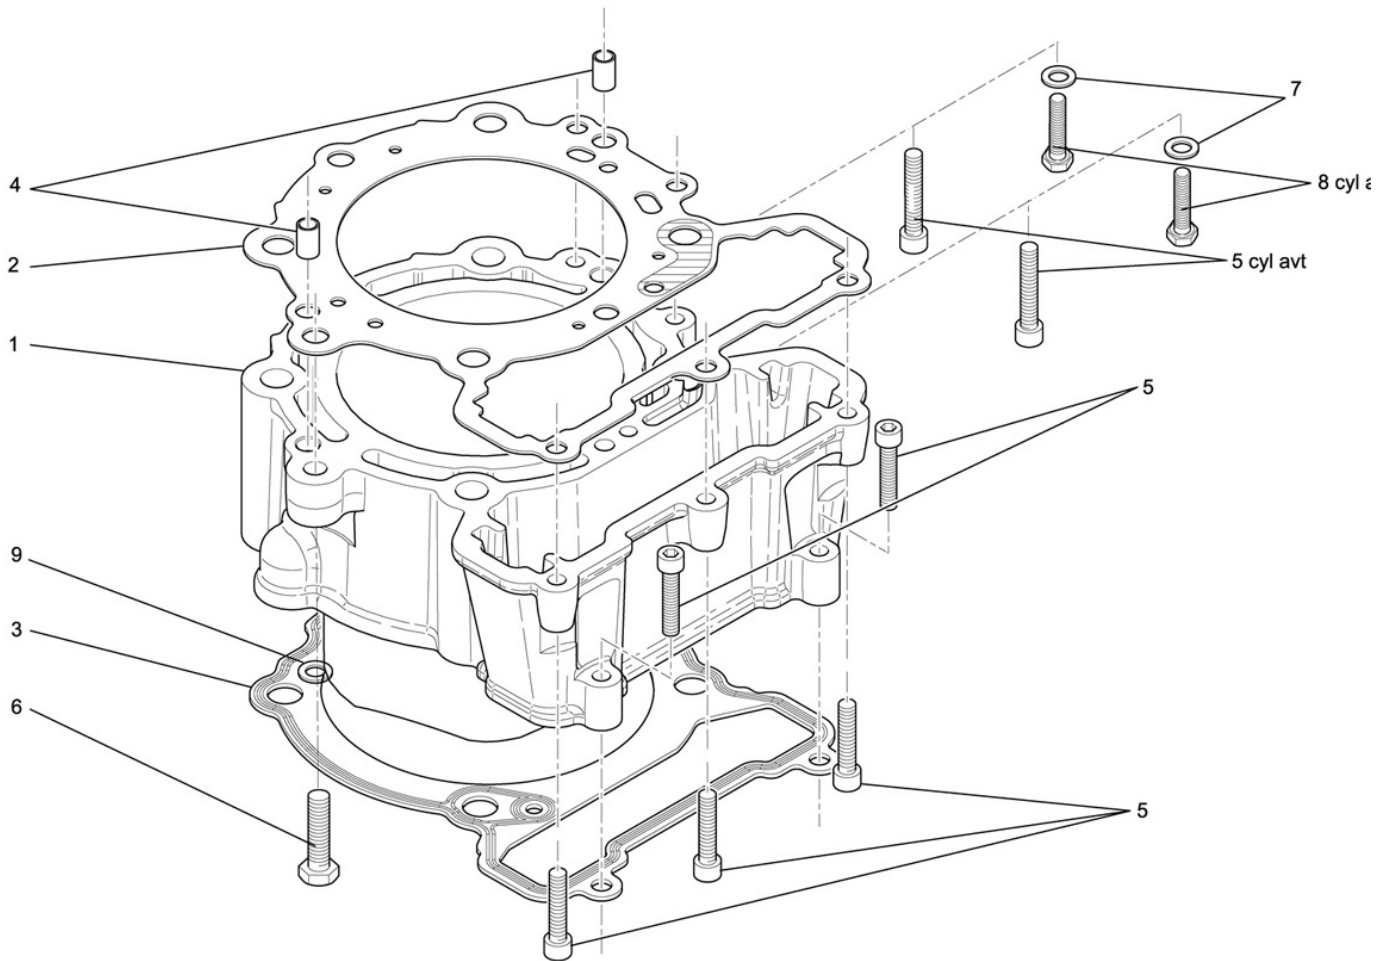

## Cylindre 111

**NUMERO**

1  
2  
3  
4  
5  
6  
7  
8  
9

**DESIGNATION**

Cylindre Coquille noir  
Joint de cuisse  
Joint d'embase métal  
Douille de centrage D8  
Vis CHC M6\*30 C8,8 ZFN  
Vis H M8\*35 C8,8 ZFN  
Rondelle Z6N ZFN  
Vis HM6\*30 C8,8 ZFN  
Rondelle Z8N ZFN

**CODE PIECE**

F01 11 208 JXFF  
F01 11 210 FX  
F01 11 320 AX  
F01 13 258 CX  
Q01 V0 022 XF  
Q01 V0 192 XF  
Q01 N0 005 XF  
Q01 V0 037 XF  
Q01 N0 007 XF