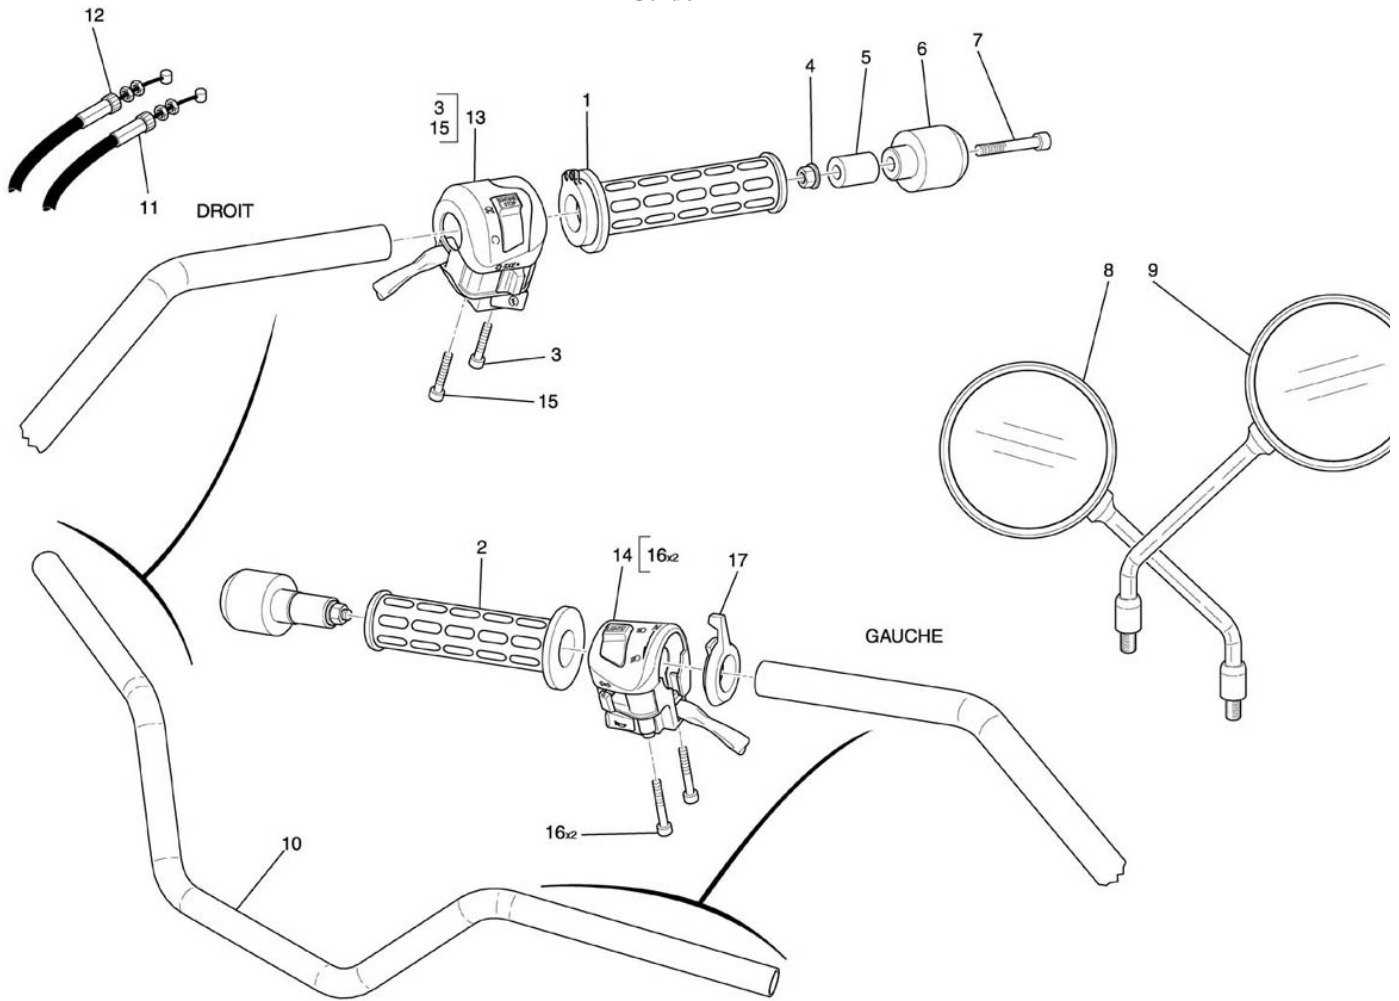

## Guidon 242

**NUMERO**

- 1
- 2
- 3
- 4
- 5
- 6
- 7
- 8
- 9
- 10
- 11
- 12
- 13
- 14
- 15
- 16
- 17

**DESIGNATION**

- Poignée de gaz tournante
- Poignée caoutchouc gauche
- Vis CHC M4\*25 C8,8 ZFN
- Ecrou à embase HM6
- Caoutchouc embout guidon
- Embout de guidon
- Vis CHC M6\*50-24 C8,8 ZFN
- Rétroviseur droit
- Rétroviseur gauche
- Guidon
- Câble starter
- Câble accélérateur
- Commodo droit
- Commodo gauche
- Vis CHC M4\*20 C8,8 ZFN
- Vis CHC M4\*40-20 C8,8 ZFN
- Manette starter

**CODE PIECE**

- F01 24 206 XX
- F01 24 208 XX
- F01 24 163 XF
- Q01 V0 163 XF
- Q01 E0 004 XE
- F01 24 212 XX
- F01 24 214 BX
- Q01 V0 027 XF
- F03 24 128 AX
- F03 24 130 AX
- F03 24 104 DX
- F03 24 150 AX
- F03 24 152 AX
- F01 24 230 XX
- F01 24 232 XX
- Q01 V0 164 XF
- Q01 V0 165 XF
- F01 24 262 XX