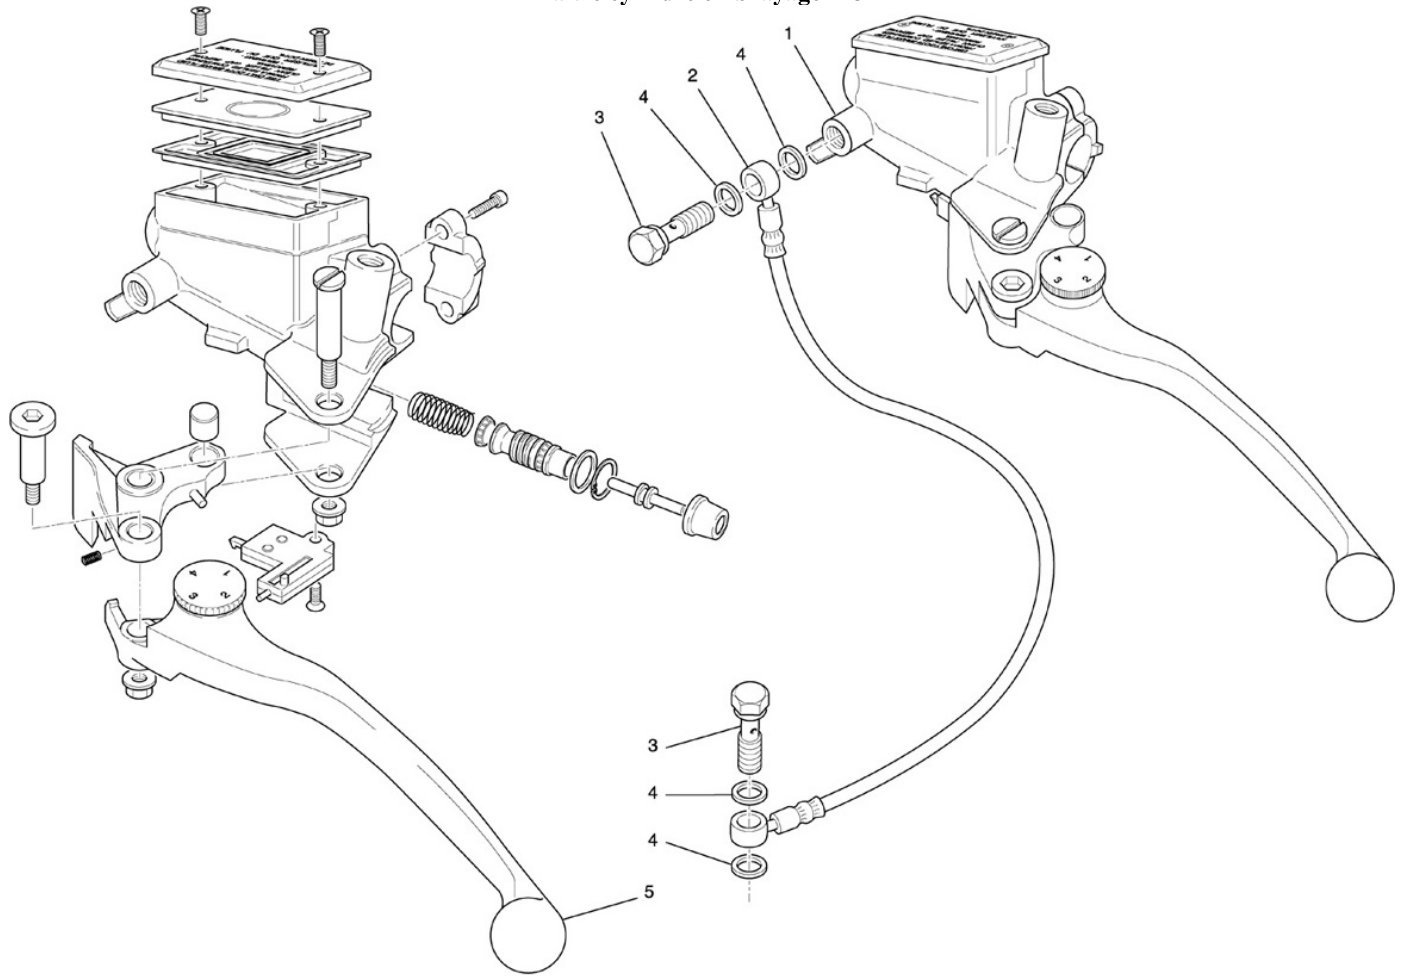

Maitre cylindre embrayage 243

NUMERO

1
2
3
4
5

DESIGNATION

Maitre cylindre embrayage
Durite d'embrayage
Vis banjo simple
Joint cuivre vis banjo
Lever d'embrayage réglable

CODE PIECE

F03 24 116 AX
F03 24 148 AX
F03 24 154 AX
F03 24 156 AX
F03 24 166 AX