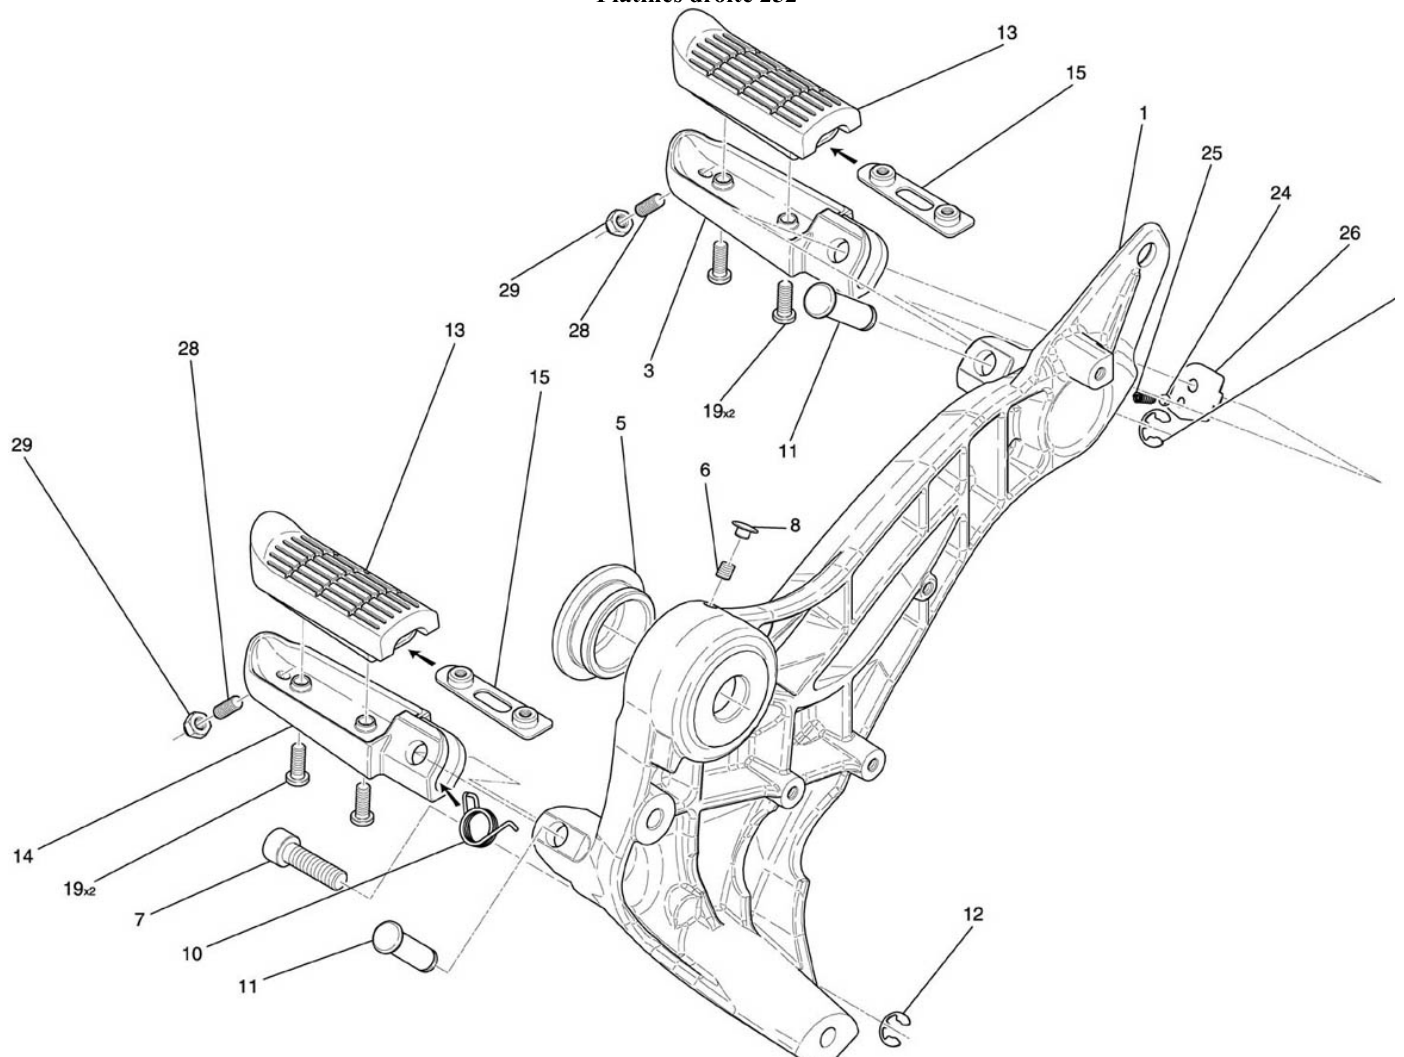

Platines droite 252

NUMERO	DESIGNATION	CODE PIECE
1	Platine droite	F03 25 128 BXAJ
3	Corps de repose pied passager droit	F03 25 134 AX
5	Enjoliveur bras oscillant	F02 25 124 AX
6	Vis HC M6*8 C8,8 ZFN	Q01 V0 038 XF
7	Vis CHC M8*25 C8,8 ZFN	Q01 V0 047 XF
8	Bouchon de vis 6 pans	F02 32 192 AX
10	Ressort repose pied pilote	F01 25 150 DX
11	Axe de chape repose pied pilote	F02 25 118 AX
12	Jonc d'arrêt D8	Q01 A0 012 XX
13	Patin de repose pied	F01 25 114 BX
14	Corps repose pied pilote droit	F01 25 116 CX
15	Plaque liaison pédale / patin	F01 25 118 BX
19	Vis BHC M5*16 C8,8 inox	Q01 V0 107 XX
24	Bille repose pied passager	F01 25 128 XX
25	Ressort repose pied passager	F03 25 140 AX
26	Tôle indexage repose pied passager	F03 25 132 AX
28	Vis HC M6*16 C8,8 ZFN	Q01 V0 072 XF
29	Ecroû borgne M6 inox	Q01 E0 030 XX