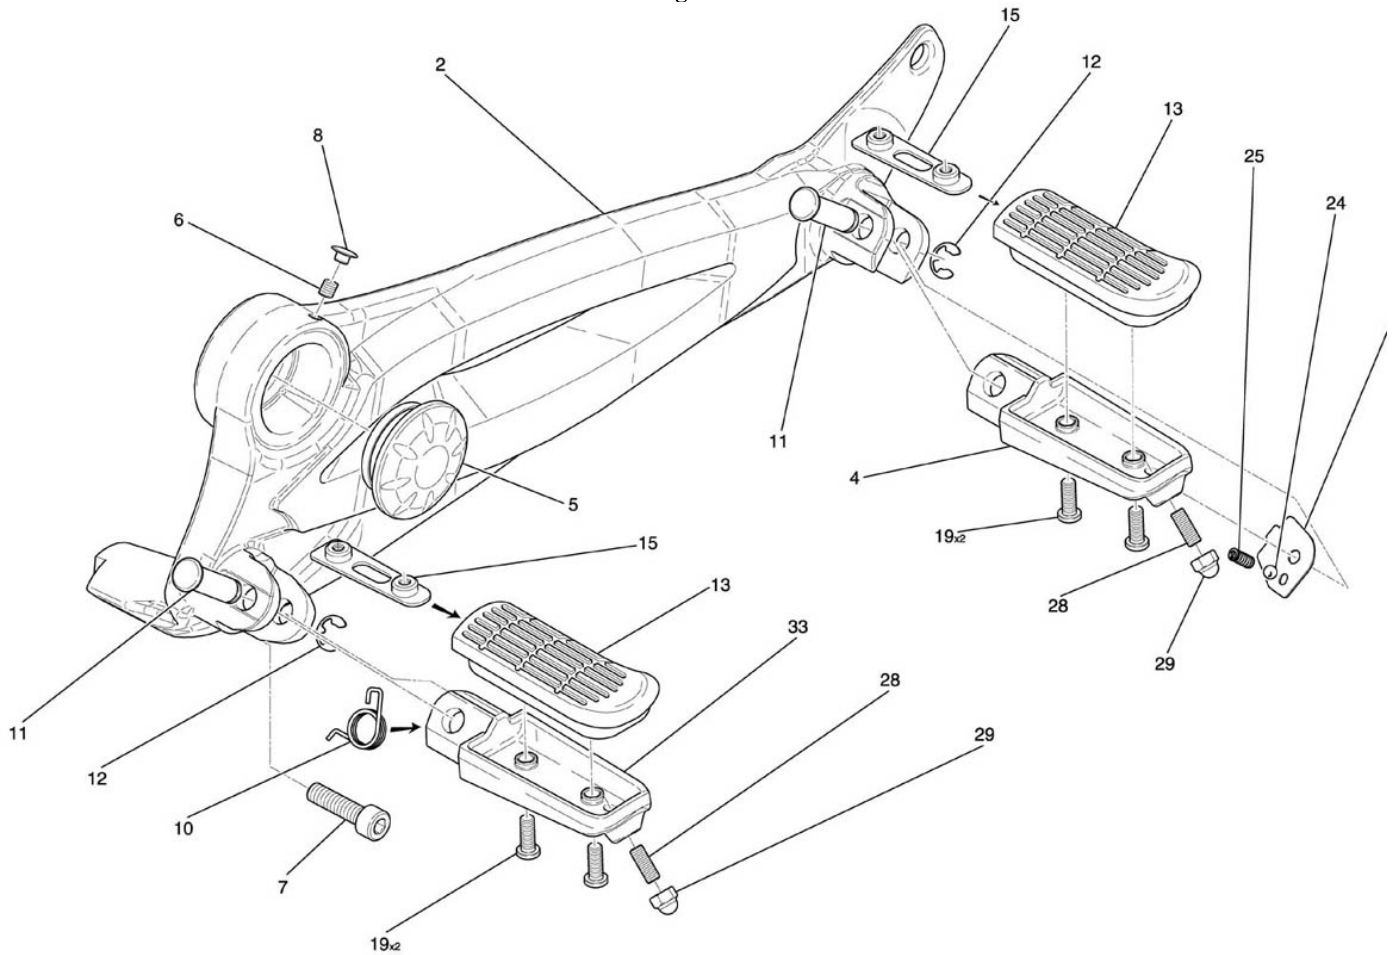

## Platines gauche 251

### NUMERO

2  
4  
5  
6  
7  
8  
10  
11  
12  
13  
15  
19  
24  
25  
26  
28  
29  
33

### DESIGNATION

Platine gauche  
Corps de repose pied passager gauche  
Enjoliveur bras oscillant  
Vis HC M6\*8 C8,8 ZFN  
Vis CHC M8\*25 C8,8 ZFN  
Bouchon de vis 6 pans  
Ressort repose pied pilote  
Axe de chape repose pied pilote  
Jonc d'arrêt D8  
Patin de repose pied  
Plaque liaison pédale / patin  
Vis BHC M5\*16 C8,8 inox  
Bille repose pied passager  
Ressort repose pied passager  
Tôle indexage repose pied passager  
Vis HC M6\*16 C8,8 ZFN  
Ecrou borgne M6 inox  
Corps repose pied pilote gauche

### CODE PIECE

F03 25 130 BXAJ  
F03 25 136 AX  
F02 25 124 AX  
Q01 V0 038 XF  
Q01 V0 047 XF  
F02 32 192 AX  
F01 25 150 DX  
F02 25 118 AX  
Q01 A0 012 XX  
F01 25 114 BX  
F01 25 118 BX  
Q01 V0 107 XX  
F01 25 128 XX  
F03 25 140 AX  
F03 25 132 AX  
Q01 V0 072 XF  
Q01 E0 030 XX  
F01 25 148 CX