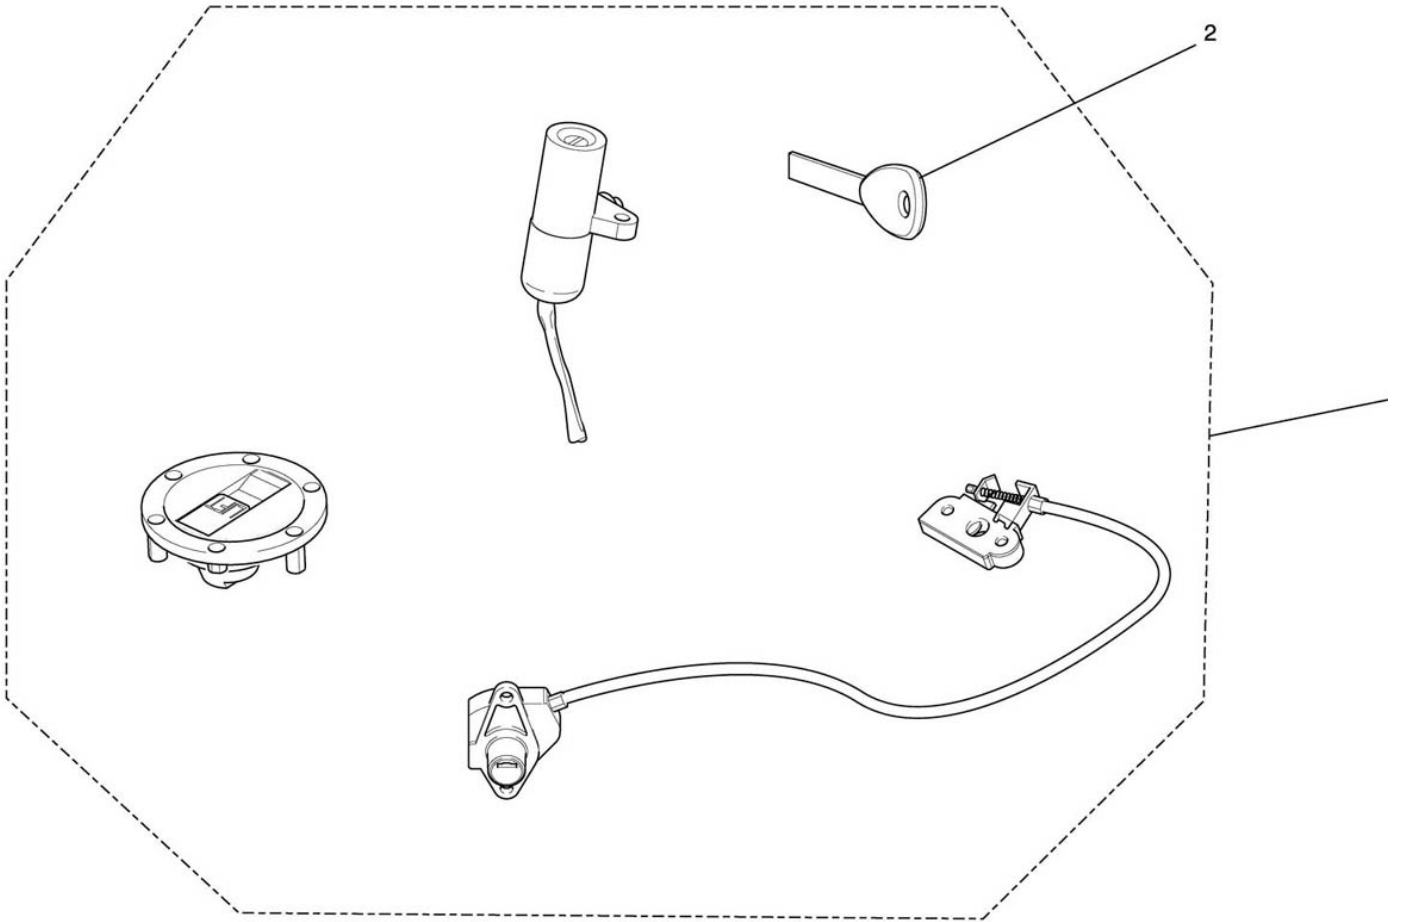

# Kit serrure 600

NUMERO  
1  
2

DESIGNATION  
Kit serrure  
Ebauche de clef

CODE PIECE  
F03 42 122 AX  
F01 33 224 AX