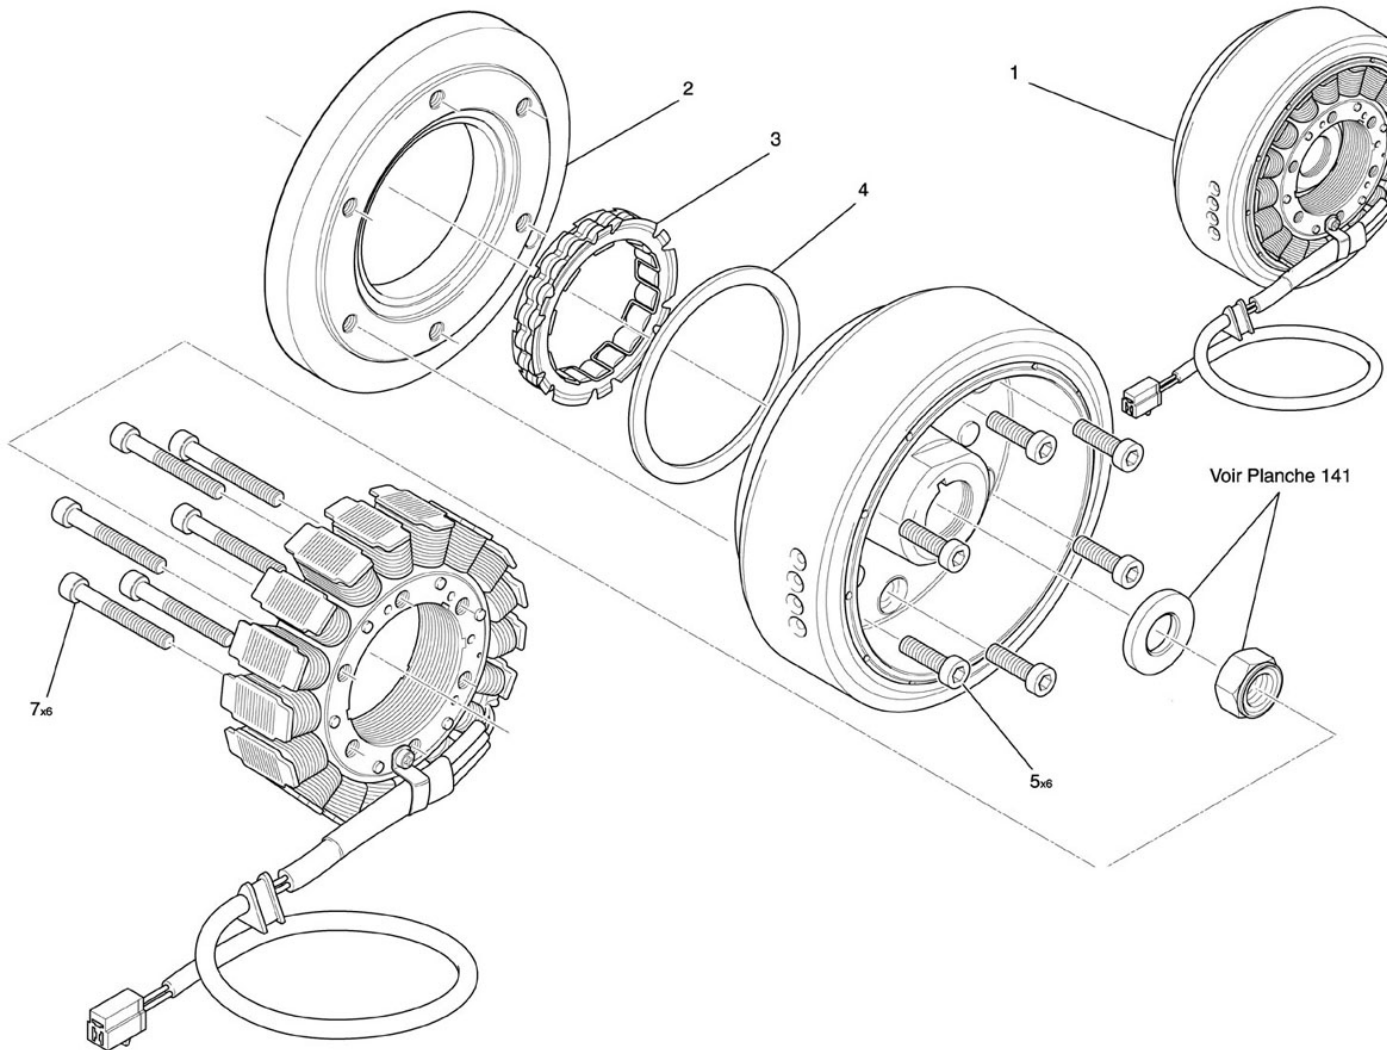

Alternateur 331

NUMERO

1
2
3
4
5
7

DESIGNATION

Alternateur
Volant d'inertie
Roue libre démarreur
Rondelle appui alternateur
Vis CHC M8*20 TB C10,9 ZFN
Vis CHC M6*35-24 C8,8 ZFN

CODE PIECE

F01 33 170 BX
F01 33 240 AX
F01 19 102 XX
F01 33 182 DX
Q01 V0 190 XF
Q01 V0 024 XF