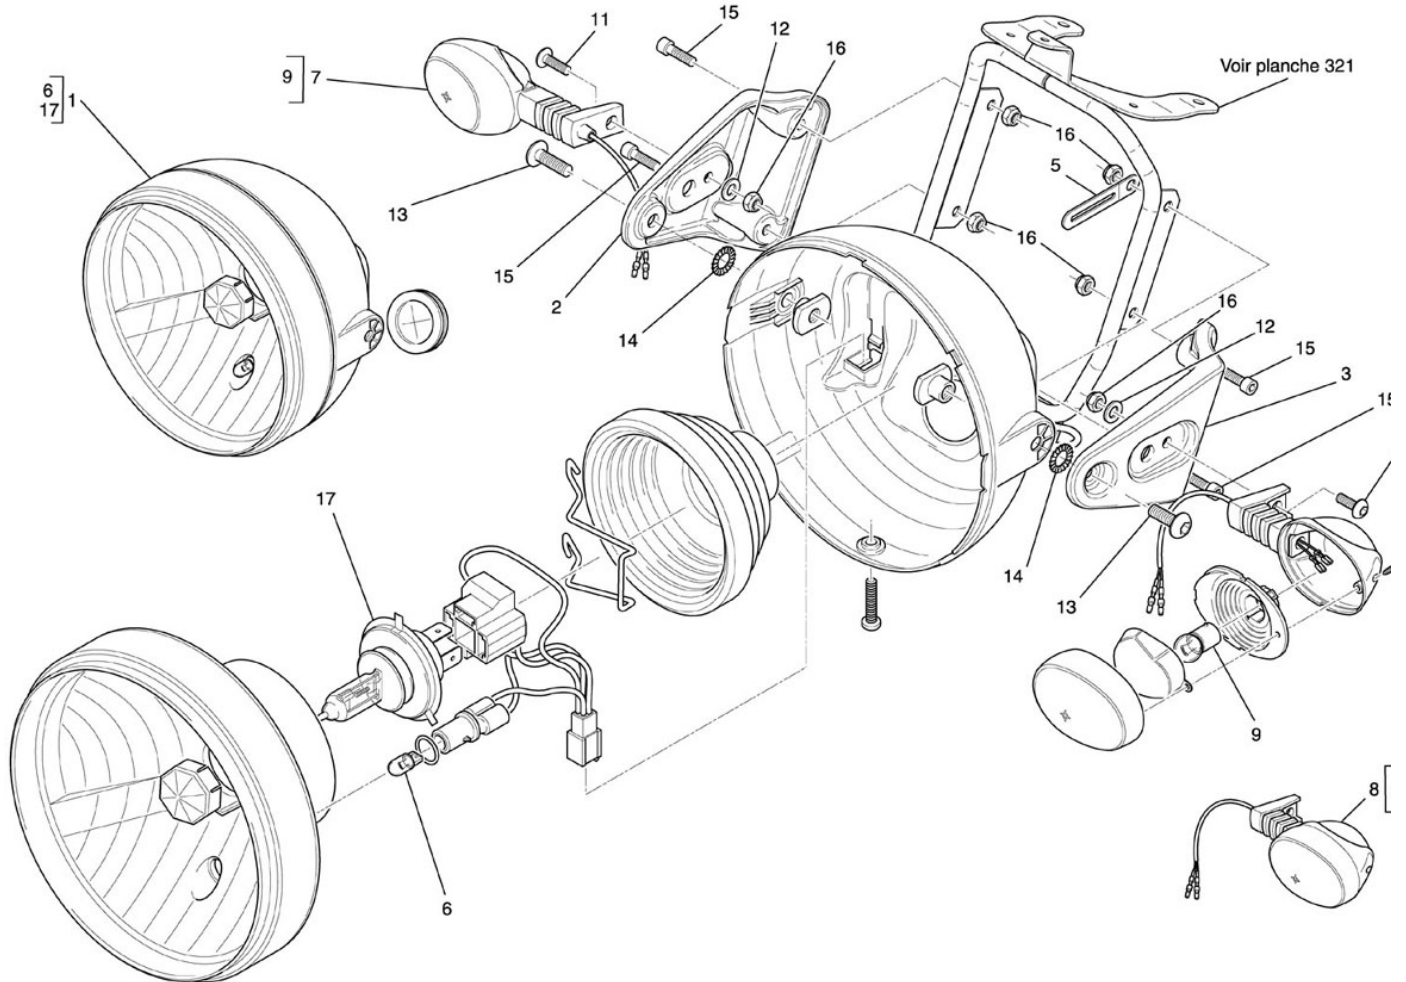

Eclairage avant 311

NUMERO

1
2
3
5
6
7
8
9
11
12
13
14
15
16

DESIGNATION

Projecteur version CEE
Patte support phare droite
Patte support phare gauche
Coller fixation faisceau
Ampoule / veilleuse 12V 5W
Clignotant AVD/ARG
Clignotant AVG/ARD
Ampoules / clignotant 12V 10W
Vis BHC M6*16 C10,9 ZFN
Rondelle Z6N ZFN
Vis BHC M8*16 ZFN
Rondelle M8 denture intérieure
Vis CHC M6*16 C8,8 ZFN
Ecroû autofreiné HMFR M6

CODE PIECE

F03 31 100 AX
F03 31 112 AXAT
F03 31 110 AXAT
F01 60 106 AX
F01 31 117 XS
F01 31 100 AX
F01 31 106 AX
F01 31 178 XS
Q01 V0 015 XF
Q01 N0 005 XF
Q01 V0 177 XF
Q01 N0 039 XX
Q01 V0 019 XF
Q01 E0 024 XX