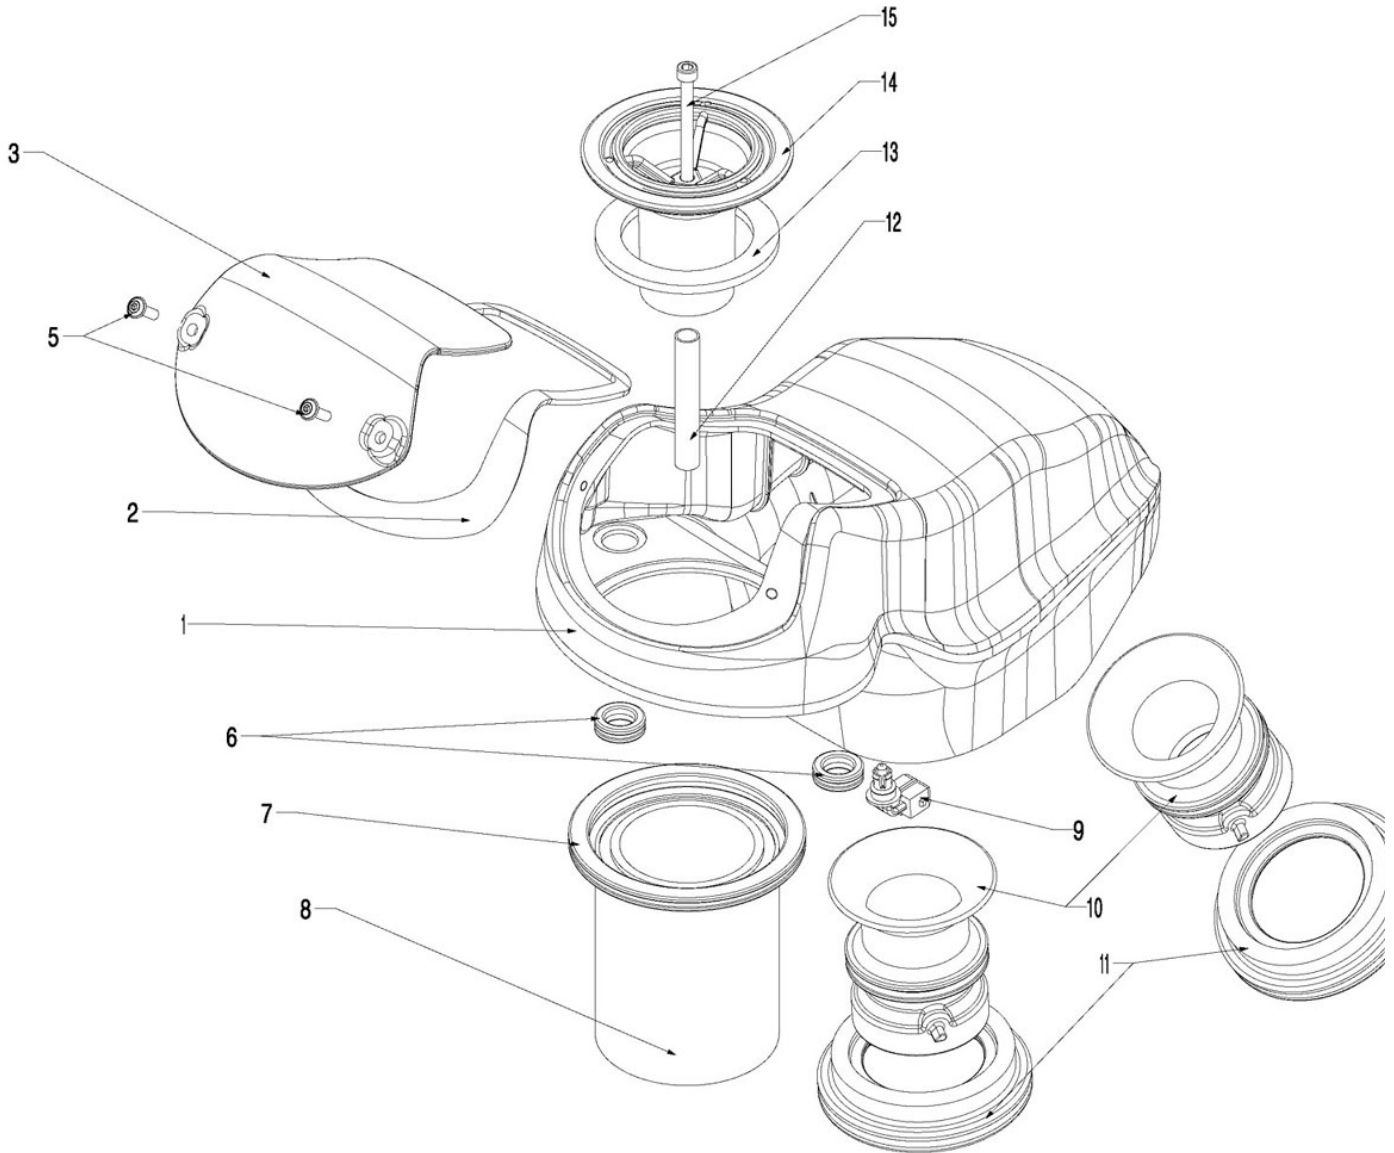

## Boite à air 172

### NUMERO

1  
2  
3  
5  
6  
7  
8  
9  
10  
11  
12  
13  
14  
15

### DESIGNATION

Boite à air  
Joint couvercle boîte à air  
Couvercle de boîte à air  
Vis BHC M5\*16 C8,8 TCP Inox  
Joint raccord boîte à air  
Joint de boîte à air  
Filtre à air  
Capteur température d'air  
Comet d'admission  
Jupe de comet  
Entretoise de filtre à air  
Joint de chapeau de filtre à air  
Chapeau de filtre à air  
Vis CHC M6\*95-24 C8,8 ZFN

### CODE PIECE

F01 17 354 AX  
F01 17 356 AX  
F01 17 352 AX  
Q01 V0 140 XX  
F01 17 210 BX  
F01 17 206 DX  
F01 55 104 XX  
F01 17 202 XX  
F01 17 334 CX  
F01 17 326 CX  
D01 17 208 BX  
F01 17 294 XX  
D03 17 122 BX  
Q01 V0 032 XF