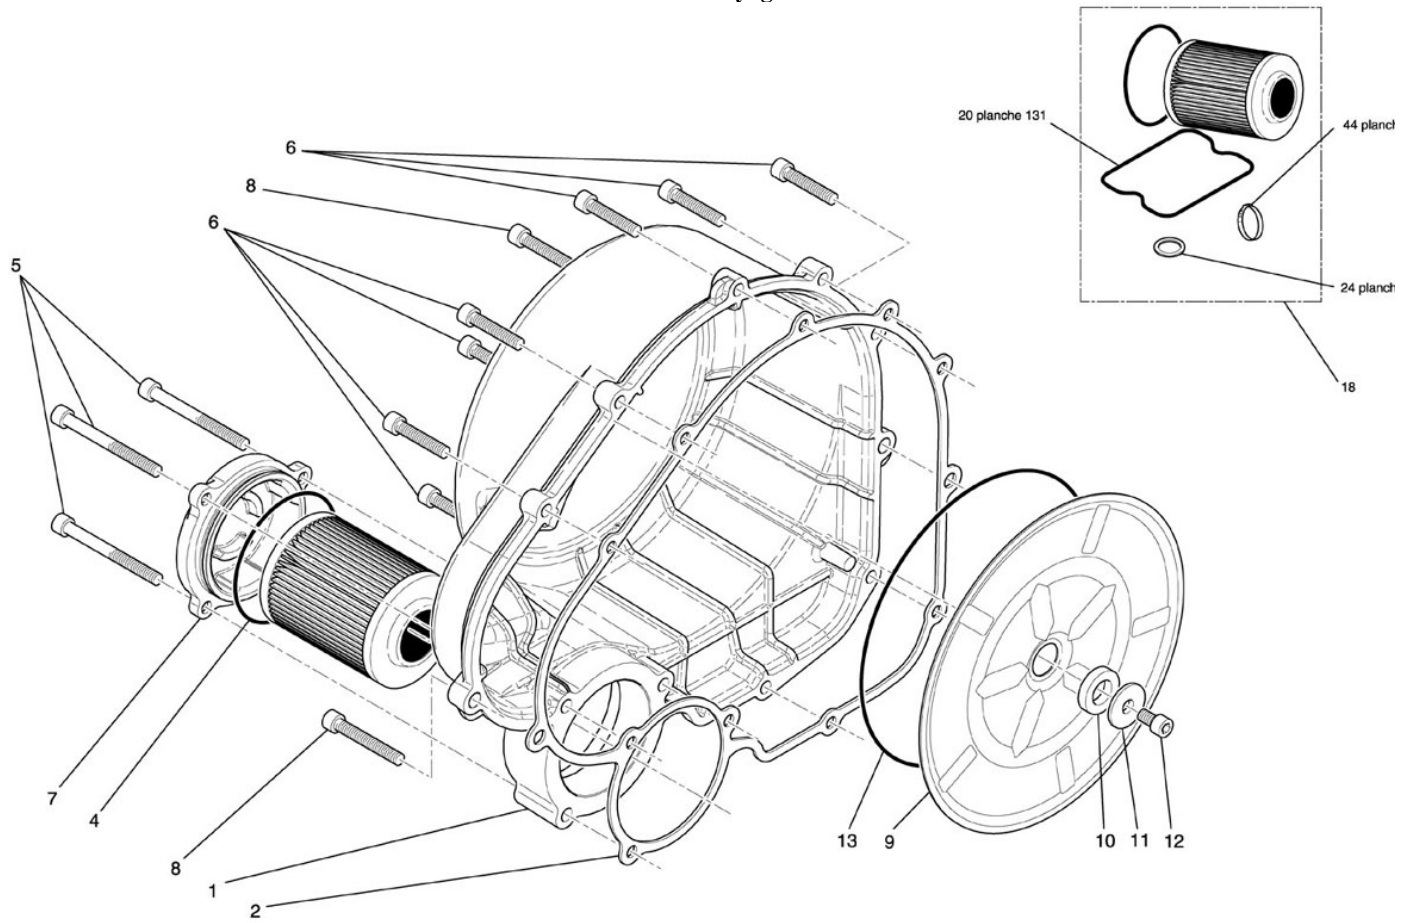

Carter d'embrayage 132

NUMERO

1
2
4
5
6
7
8
9
10
11
12
13
18

DESIGNATION

Carter d'embrayage noir
Joint carter embrayage
joint torique 66*3
Vis CHC M6*50-24 C8,8 ZFN
Vis CHC M6*25 C8,8 ZFN
Couvercle filtre à huile
Vis CHC M6*35-24 C8,8 ZFN
Tôle insonorisation carter embrayage
Joint entretoise couvre culasse
Rondelle LL6N bruni
Vis CHC M6*10 C8,8 ZFN
Joint torique 155*4
Kit vidange

CODE PIECE

F01 13 344 CXFG
F01 13 170 DX
Q01 J0 071 XX
Q01 V0 027 XF
Q01 V0 021 XF
F01 13 172 JX
Q01 V0 024 XF
F01 13 206 DX
F01 11 236 CX
Q01 N0 024 XG
Q01 V0 017 XF
Q01 J0 019 XX
D01 64 104 XX