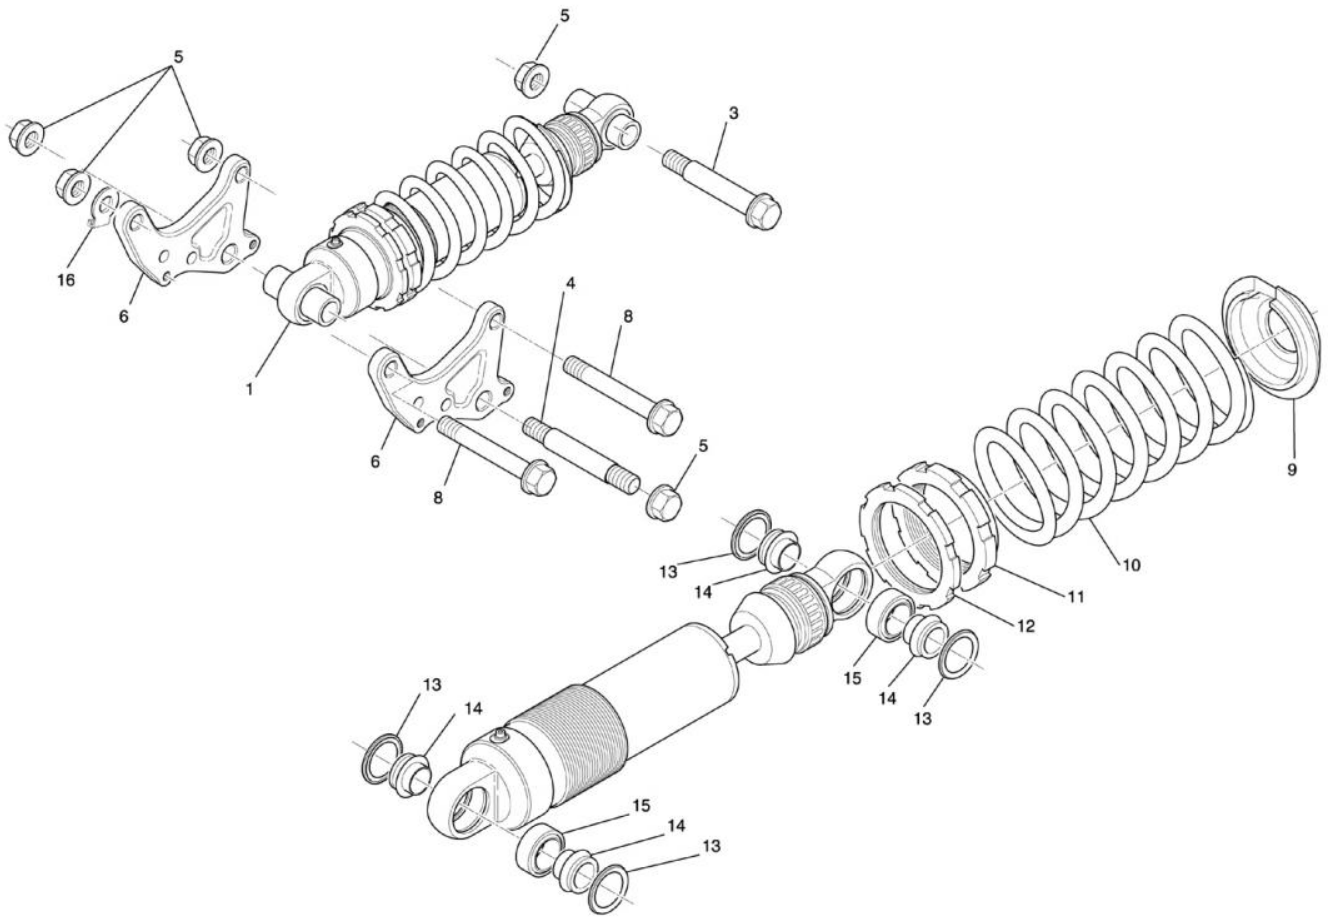

Amortisseur 222

NUMERO

1
3
4
5
6
8
9
10
11
12
13
14
15
16

DESIGNATION

Amortisseur
Axe diabol / pied amortisseur
Axe tête amortisseur
Ecrou autofreiné à embase M10*1,25
Patte liaison moteur / amortisseur
Vis fixation avant amortisseur
Coupelle de ressort
Ressort amortisseur
Ecrou de ressort
Contre-écrou de ressort
Joint à lèvres PAIOLI
Entretoise 12*22 PAIOLI
Rotule de suspension PAIOLI
Rondelle frein à aileron D10

CODE PIECE

F01 22 370 AX
F01 22 112 DX
F01 22 418 AX
Q01 E0 042 XF
F02 22 134 DX
F01 22 282 DX
F01 22 356 AX
F01 22 296 XX
F01 22 360 AX
F01 22 362 AX
F01 22 350 AX
F01 22 352 AX
F01 22 354 AX
Q01 U0 002 AX