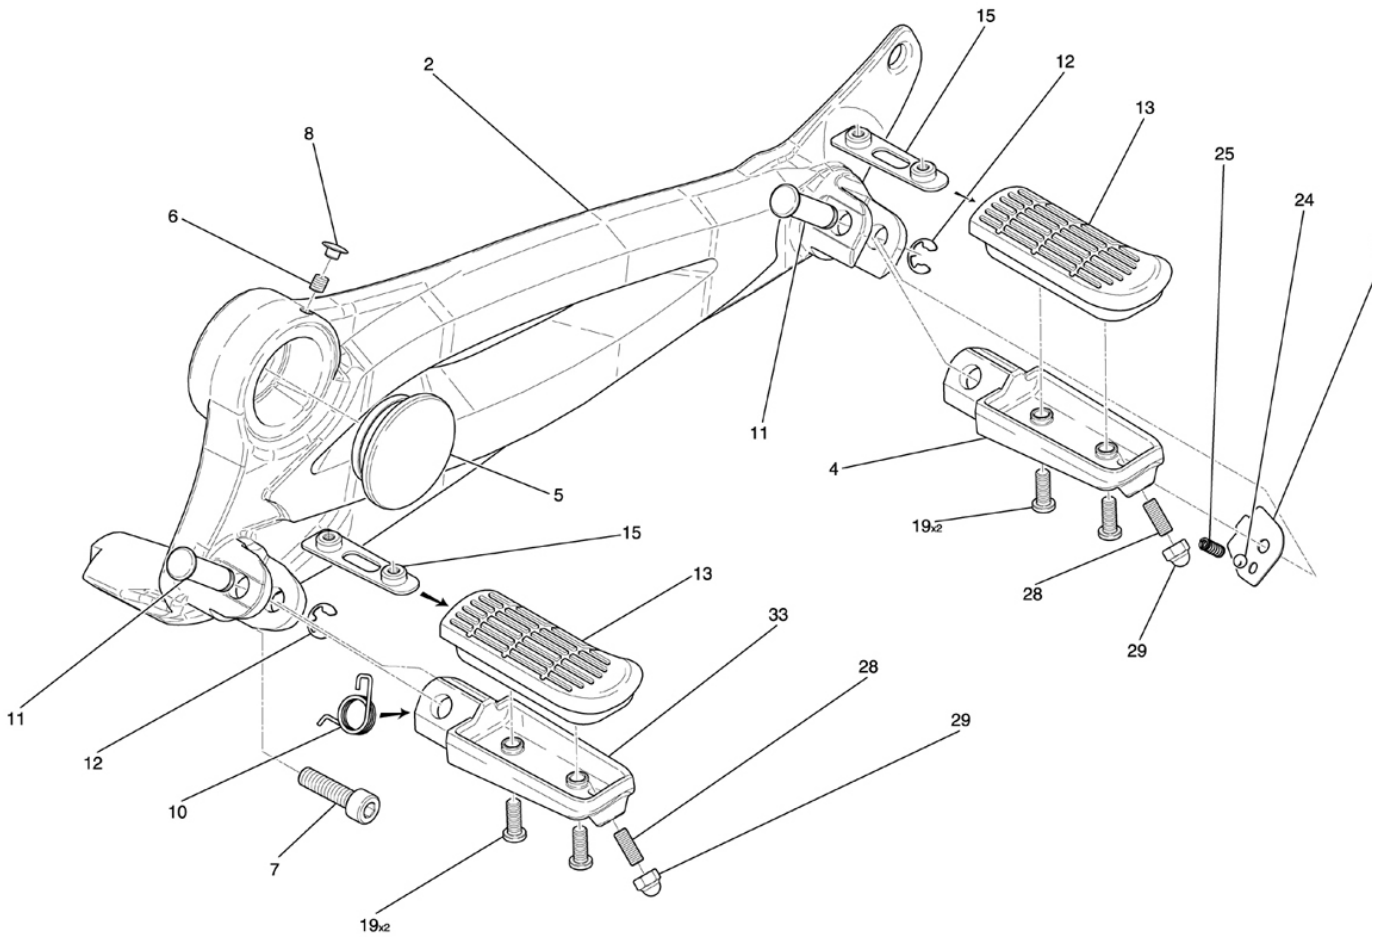

## Platines gauche 251

### NUMERO

2  
4  
5  
6  
7  
8  
10  
11  
12  
13  
15  
19  
24  
25  
26  
28  
29  
33

### DESIGNATION

Platine gauche  
Corps de repose pied passager gauche  
null  
Vis HC M6\*8 C8,8 ZFN  
Vis CHC M8\*25 C8,8 ZFN  
Bouchon de vis 6 pans  
Ressort repose pied pilote  
Axe de chape repose pied pilote  
Jone d'arrêt D8  
Patin de repose pied  
Plaque liaison pédale / patin  
Vis BHC M5\*16 C8,8 inox  
Bille repose pied passager  
Ressort repose pied passager  
Tôle indexage repose pied passager  
Vis HC M6\*16 C8,8 ZFN  
Ecroû borgne M6 inox  
Corps repose pied pilote gauche

### CODE PIECE

F03 25 130 BXAT  
F03 25 136 AX  
Q01 V0 038 XF  
Q01 V0 047 XF  
F02 32 192 AX  
F01 25 150 DX  
F02 25 118 AX  
Q01 A0 012 XX  
F01 25 114 BX  
F01 25 118 BX  
Q01 V0 107 XX  
F01 25 128 XX  
F03 25 140 AX  
F03 25 132 AX  
Q01 V0 072 XF  
Q01 E0 030 XX  
F01 25 148 CX