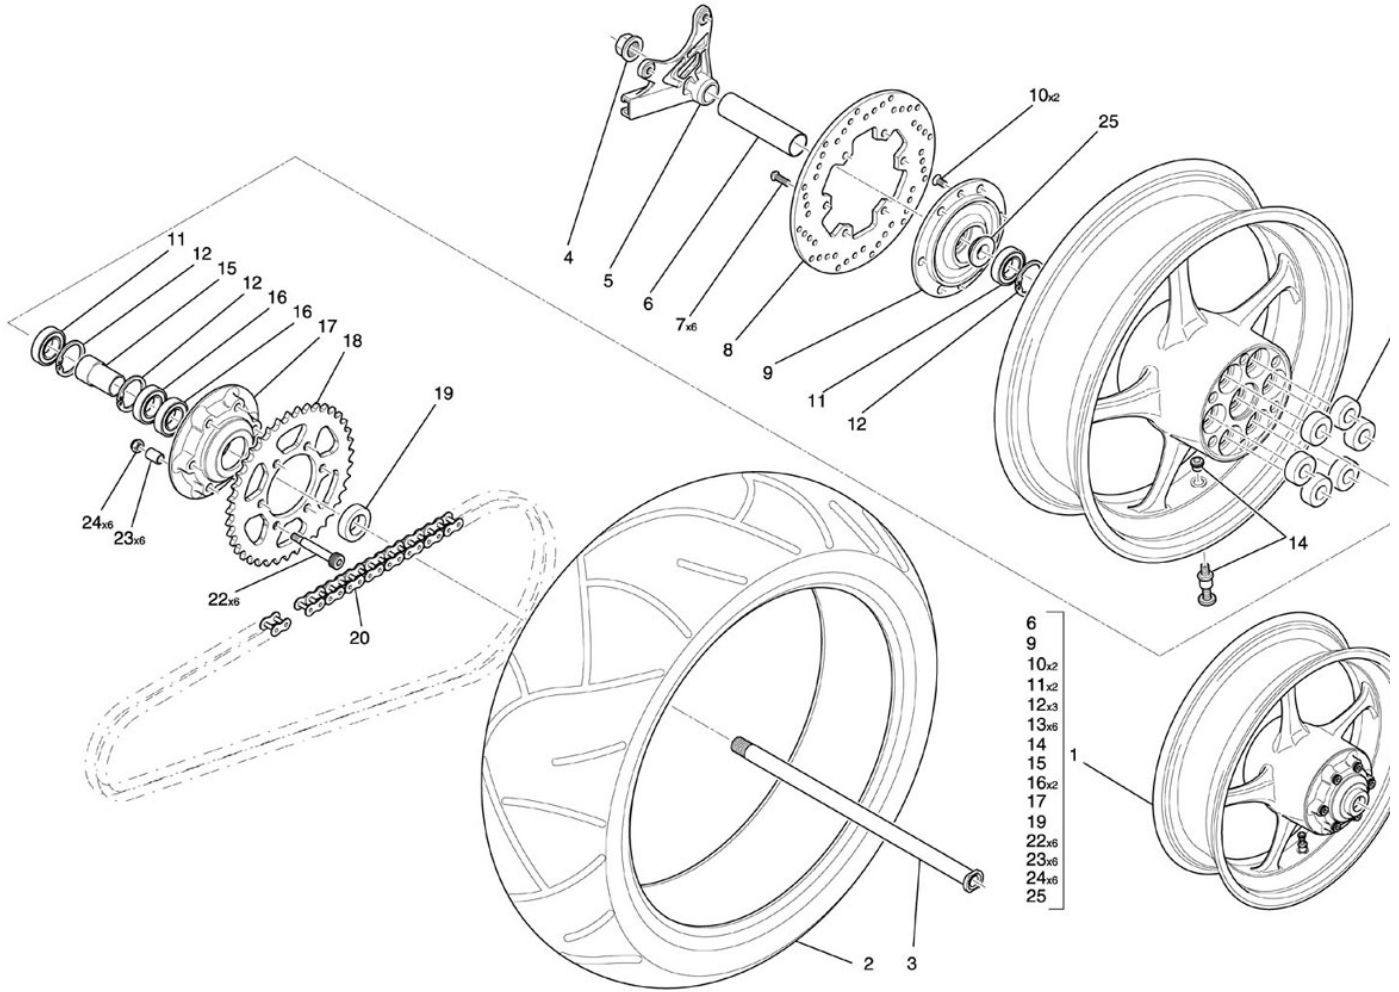

## Roue AR 223

### NUMERO

1  
1  
3  
4  
5  
6  
7  
8  
9  
10  
11  
12  
13  
14  
15  
16  
17  
18  
19  
20  
22  
23  
24  
25

### DESIGNATION

Jante arrière équipée gris foncé  
Jante arr noire équipée  
Axe de roue arrière  
Ecroû autofreiné embase M18  
Support étrier  
Entretoise moyeu roue arrière  
Vis BHC M8\*25 C8,8 ZFN  
Disque de frein arrière  
Fasque support disque roue AR  
Vis FHC M6\*16 C8,8 ZFN  
Roulement 6204 20\*47\*14  
Anneau élastique pour akésage 47\*1.75  
Silent bloc porte couronne  
Valve et bouchon  
Entretoise intérieure porte couronne  
Roulement 6005 2RS  
Porte couronne  
Couronne 42 dents  
Entretoise extérieure gauche  
Chaîne secondaire 53 maillons  
Vis UNI ISO 7379 M8\*40  
Entretoise vis porte couronne  
Ecroû autofreiné M8  
Entretoise support disque

### CODE PIECE

D02 22 218 BF  
D01 22 218 BF  
F01 22 184 KX  
Q01 E0 013 XX  
F01 22 142 JX  
F01 22 192 AX  
Q01 V0 045 XF  
F01 22 186 BX  
F01 22 232 AX  
Q01 V0 034 XF  
F01 22 312 AX  
Q01 A0 019 XX  
F01 22 242 AX  
F01 22 208 XX  
F01 22 238 AX  
F01 22 314 AX  
F01 22 366 AX  
F01 22 292 AX  
F01 22 240 AX  
F01 22 382 AX  
F01 22 252 AX  
F01 22 246 AX  
Q01 E0 043 XX  
F01 22 236 AX